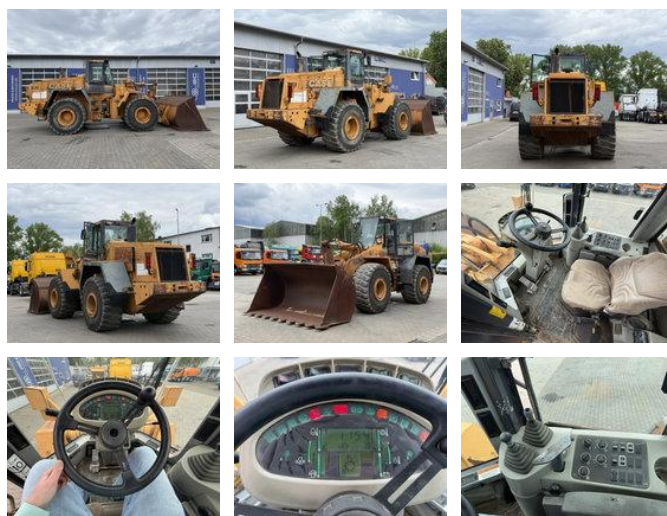

Case Andere 921C Radlader 25,5 Ton *Schaufel 4.1 m³

Caractéristiques générales

Prix	€ 19.900
Marque	Case
Sous-catégorie	Chargeur sur roues
Année de construction	2000
Condition	Utilisé
Carburant	Diesel
Référence	G300134

Case Andere 921C Radlader 25,5 Ton *Schaufel 4.1 m³

Spécifications techniques

Nombre d'axes	2
Configuration des axes	4x4
Transmission	Automatique
Conduire	wheels
Actifs	199kw

Description

Dommages: aucun

Accessoires