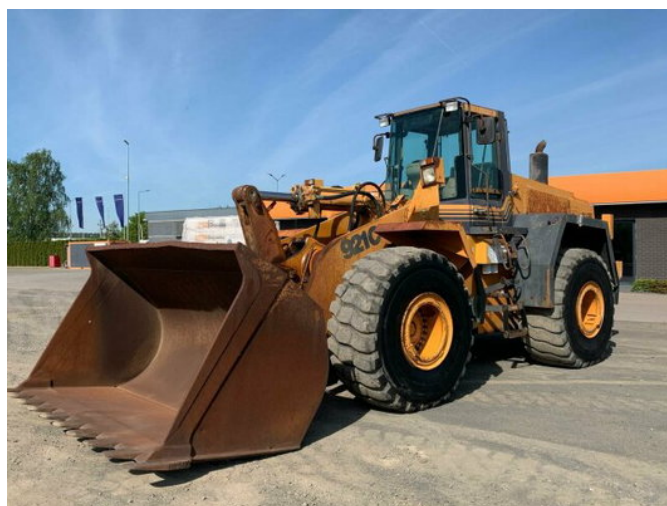

Case Andere 921C Radlader 25,5 Ton *Schaufel 4.1 m³

Caractéristiques générales

Prix	€ 19.900
Marque	Case
Sous-catégorie	Chargeur sur roues
Année de construction	2000
Condition	Utilisé
Carburant	Diesel
Référence	G300134

Case Andere 921C Radlader 25,5 Ton *Schaufel 4.1 m³

Spécifications techniques

Nombre d'axes	2
Configuration des axes	4x4
Transmission	Automatique
Transmission	wheels
Actifs	199kw

Description

Domages: aucun