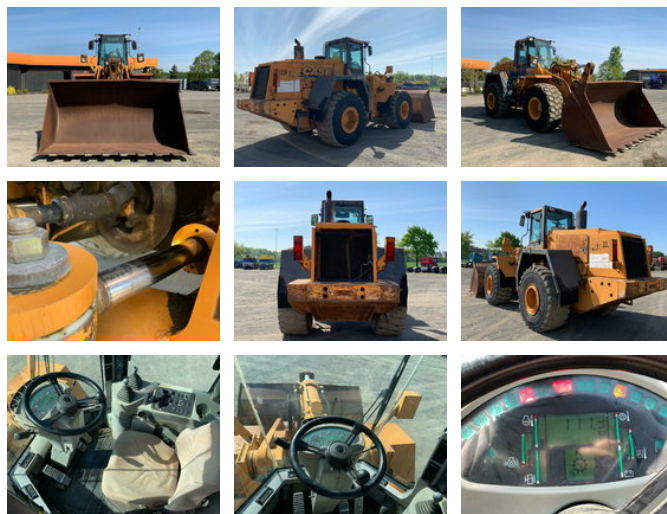

Case Andere 921C Radlader 25,5 Ton *Schaufel 4.1 m³

Caractéristiques générales

Prix	€ 19.900
Marque	Case
Sous-catégorie	Chargeur sur roues
Année de construction	2000
Condition	Utilisé
Carburant	Diesel
Référence	G300134

Case Andere 921C Radlader 25,5 Ton *Schaufel 4.1 m³

Spécifications techniques

Nombre d'axes	2
Configuration des axes	4x4
Transmission	Automatique
Transmission	wheels
Actifs	199kw

Description

Domages: aucun