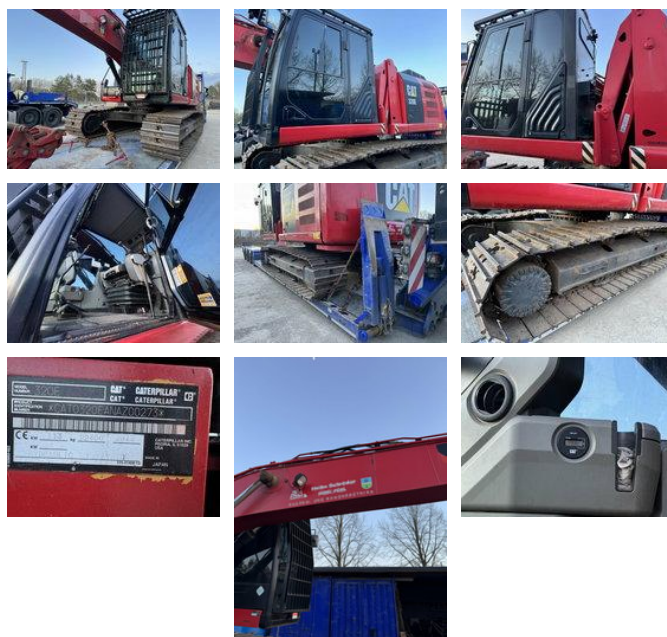

Caterpillar 320E Kettenbagger *Abbruch *Long Arm *Hubkabine

Caractéristiques générales

Prix	€ 1
Marque	Caterpillar
Sous-catégorie	Pelleteuse sur chenilles
Année de construction	2012
Condition	Utilisé
Carburant	Diesel
Référence	G400137

Caterpillar 320E Kettenbagger *Abbruch *Long Arm *Hubkabine

Spécifications techniques

Nombre d'axes	2
Configuration des axes	4x4
Transmission	Automatique
Transmission	tracking
Actifs	113kw

Description

= Plus d'options et d'accessoires = - Fixation à changement rapide = Plus d'informations = Dommages: aucun