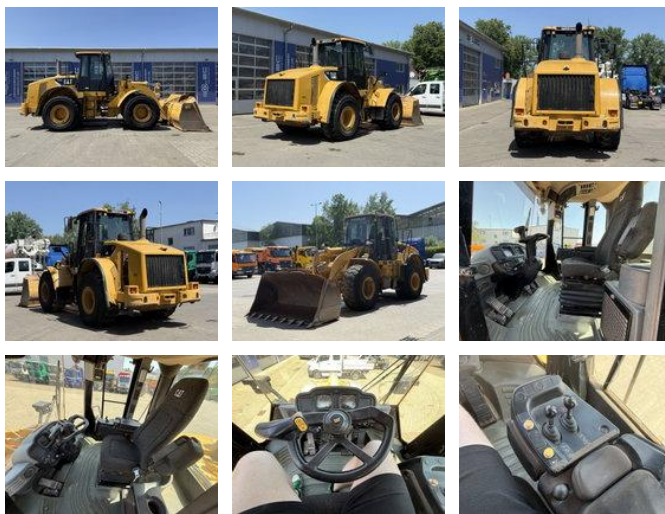

Caterpillar 950H Radlader MIT Schaufel 18,5 Tonnen *6.294 h

Caractéristiques générales

Prix	€ 1
Marque	Caterpillar
Sous-catégorie	Chargeur sur roues
Année de construction	2011
Date de première inscription	01-06-2011
Heures affichées	6294
Condition	Utilisé
Carburant	Diesel
Référence	G400170

Propriétés

Poids total autorisé en charge (PTAC)

18.500kg

Caterpillar 950H Radlader MIT Schaufel 18,5 Tonnen *6.294 h

Spécifications techniques

Nombre d'axes	2
Configuration des axes	4x4
Transmission	Automatique
Conduire	wheels
Actifs	146kw