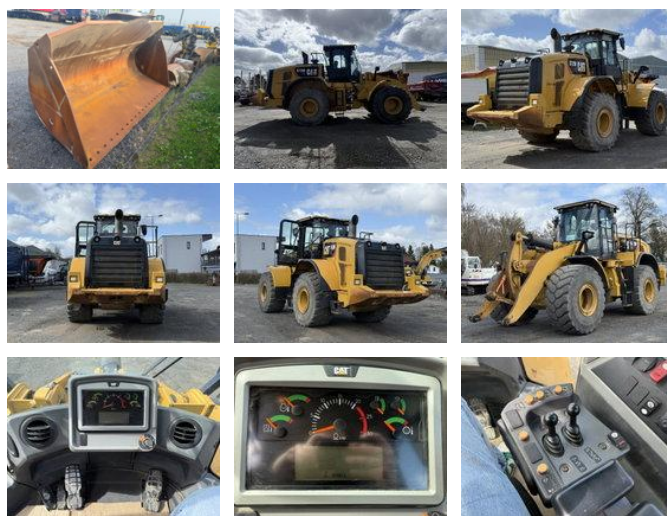

Caterpillar 972MXE Radlader MIT Schaufel 24,9 Tonnen *9096 h

Caractéristiques générales

Prix	€ 92.900
Marque	Caterpillar
Sous-catégorie	Chargeur sur roues
Année de construction	2019
Heures affichées	9096
Condition	Utilisé
Carburant	Diesel
Référence	MK300028

Propriétés

Poids total autorisé en charge (PTAC)

24.900kg

Caterpillar 972MXE Radlader MIT Schaufel 24,9 Tonnen *9096 h

Spécifications techniques

Nombre d'axes	2
Configuration des axes	4x4
Transmission	Automatique
Conduire	wheels
Actifs	250kw