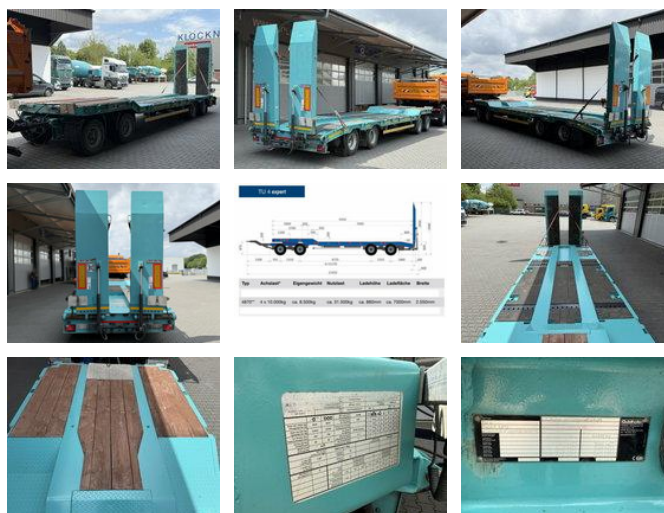

Goldhofer TU 4 EXPERT 4870 Tieflader Anhänger 44,8 T

Caractéristiques générales

Prix	€ 54.900
Marque	Goldhofer
Sous-catégorie	Surbaissée
Année de construction	2023
Date de première inscription	01-03-2023
Condition	Utilisé
Référence	G200194

Propriétés

Poids unique	8.900kg
capacité de charge	35.900kg
Poids total autorisé en charge (PTAC)	44.800kg

Goldhofer TU 4 EXPERT 4870 Tieflader Anhänger 44,8 T

Spécifications techniques

Nombre d'axes

4

Description