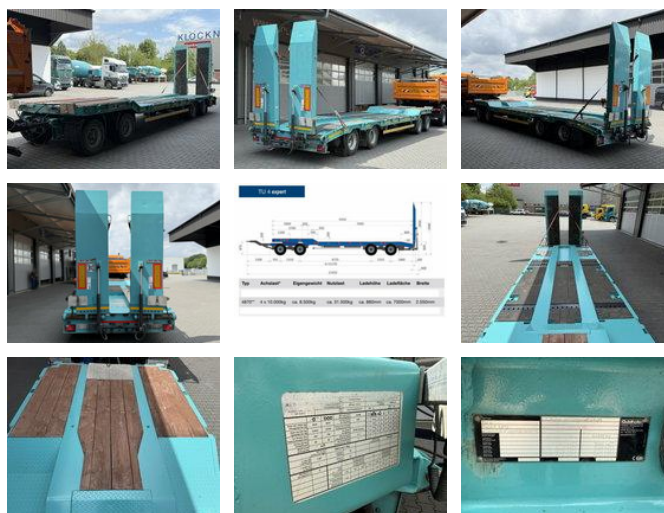

## Goldhofer TU 4 EXPERT 4870 Tieflader Anhänger 44,8 T

### Caractéristiques générales

|                              |            |
|------------------------------|------------|
| Prix                         | € 56.900   |
| Marque                       | Goldhofer  |
| Sous-catégorie               | Surbaissée |
| Année de construction        | 2023       |
| Date de première inscription | 01-03-2023 |
| Condition                    | Utilisé    |
| Référence                    | G200194    |

### Caractéristiques

|               |          |
|---------------|----------|
| Poids à vide  | 8.900kg  |
| payloadWeight | 35.900kg |
| GVW           | 44.800kg |

# Goldhofer TU 4 EXPERT 4870 Tieflader Anhänger 44,8 T