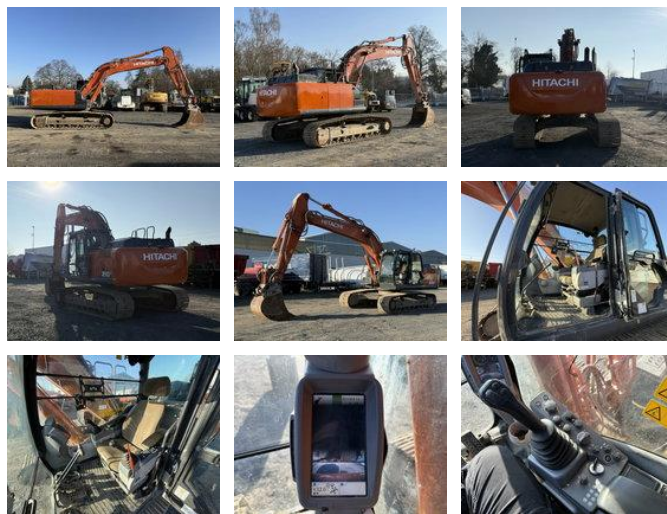

Hitachi ZX210LC-6 Kettenbagger 23,1 Ton *11.213 BTH

Caractéristiques générales

Prix	€ 69.900
Marque	Hitachi
Sous-catégorie	Pelleteuse sur chenilles
Année de construction	2021
Condition	Utilisé
Carburant	Diesel
Référence	MK300022

Hitachi ZX210LC-6 Kettenbagger 23,1 Ton *11.213 BTH

Spécifications techniques

Transmission	tracking
--------------	----------

Actifs	128kw
--------	-------

Description

Dommages: aucun

Accessoires

- Climatisation