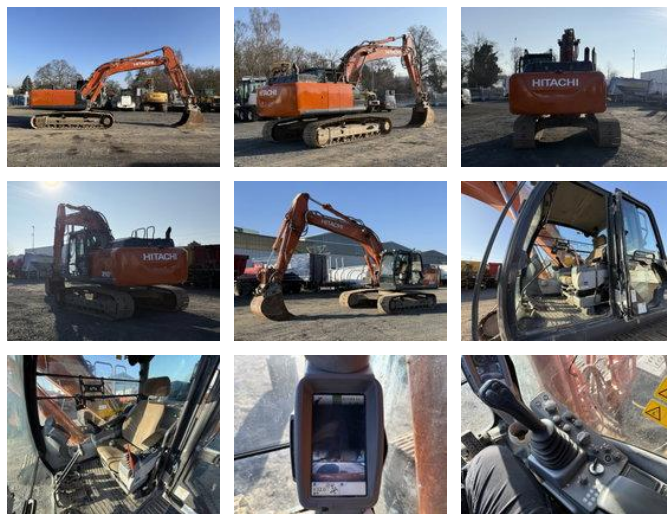

## Hitachi ZX210LC-6 Kettenbagger 23,1 Ton \*11.213 BTH

### Caractéristiques générales

Prix	€ 66.900
Marque	Hitachi
Sous-catégorie	Pelleteuse sur chenilles
Année de construction	2021
Date de première inscription	01-06-2021
Condition	Utilisé
Carburant	Diesel
Référence	MK300022

# Hitachi ZX210LC-6 Kettenbagger 23,1 Ton \*11.213 BTH