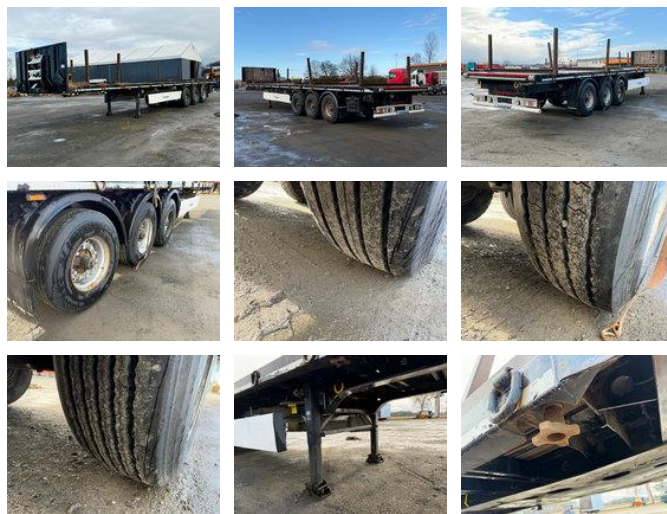

Krone SD 3 Achse Pritsche

Caractéristiques générales

Prix € 8.900

Marque Krone

Sous-catégorie Ridelle

Année de construction 2017

Date de première inscription 01-10-2017

Condition Utilisé

Référence MK300020

Caractéristiques

Poids à vide 6.300kg

payloadWeight 38.700kg

GVW 45.000kg

Krone SD 3 Achse Pritsche

Spécifications techniques

Nombre d'axes