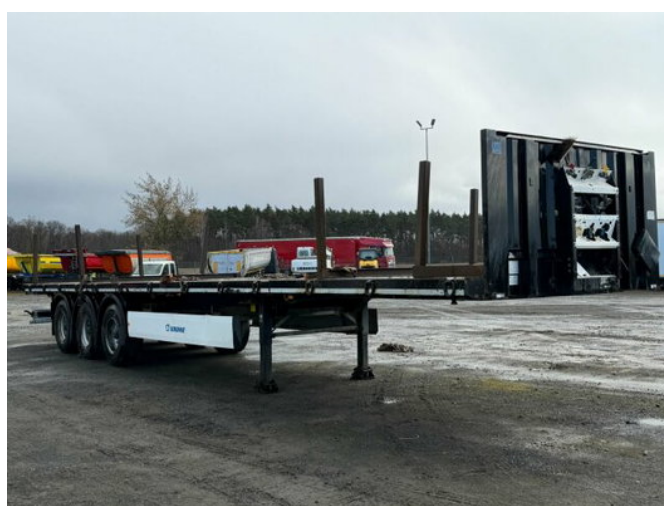

Krone SD 3 Achse Pritsche

Caractéristiques générales

Prix € 8.900

Marque Krone

Sous-catégorie Ridelle

Année de construction 2017

Date de première inscription 01-10-2017

Condition Utilisé

Référence MK300020

Propriétés

Poids unique 6.300kg

capacité de charge 38.700kg

Poids total autorisé en charge (PTAC) 45.000kg

Krone SD 3 Achse Pritsche

Spécifications techniques

Nombre d'axes