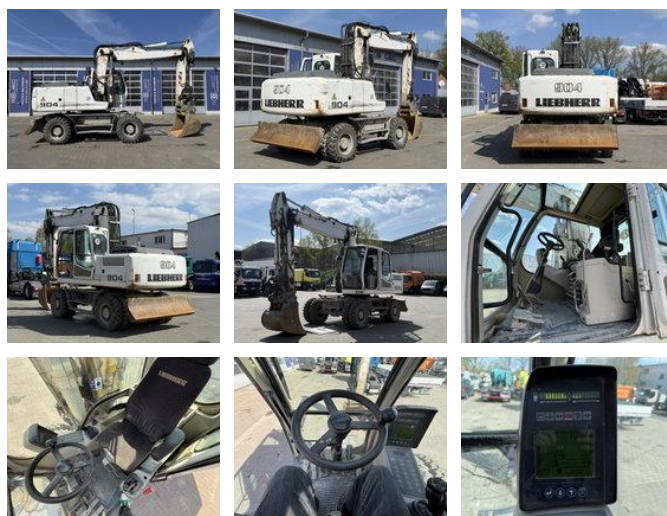

## Liebherr A 904 C Litronic Mobilbagger \*14.296h

### Caractéristiques générales

Prix	€ 39.900
Marque	Liebherr
Sous-catégorie	Pelleteuse sur chenilles
Année de construction	2010
Date de première inscription	01-06-2010
Condition	Utilisé
Carburant	Diesel
Classe d'émission	Euro 5
Référence	MK300033

### Propriétés

Poids unique	19.999kg
capacité de charge	1kg
Poids total autorisé en charge (PTAC)	20.000kg

# Liebherr A 904 C Litronic Mobilbagger \*14.296h