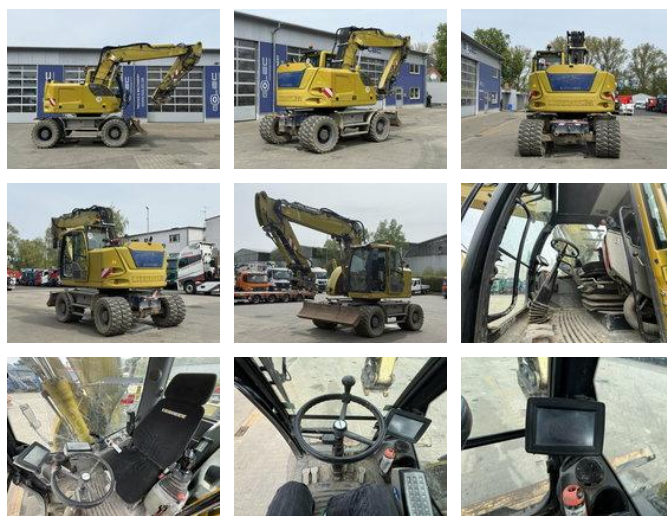

Liebherr A918 Compact Litronic Mobilbagger 18 T *Schnellw

Caractéristiques générales

Prix	€ 72.900
Marque	Liebherr
Sous-catégorie	Pelleteuse sur chenilles
Année de construction	2017
Lecture du compteur horaire	8200
Condition	Utilisé
Carburant	Diesel
Classe d'émission	Euro 6
Référence	G400139

Caractéristiques

Poids à vide	17.700kg
payloadWeight	300kg
GVW	18.000kg

Liebherr A918 Compact Litronic Mobilbagger 18 T *Schnellw

Spécifications techniques

Nombre d'axes	2
Configuration des axes	4x4
Transmission	Automatique
Actifs	115kw

Description

= Plus d'options et d'accessoires = - Fixation à changement rapide - Système de suspension de rampes = Plus d'informations =
Certificat qualité de l'air: vert Dommages: aucun

Accessoires

- Automatique
- Climatisation
- Lubrification centralisée
- All wheel drive