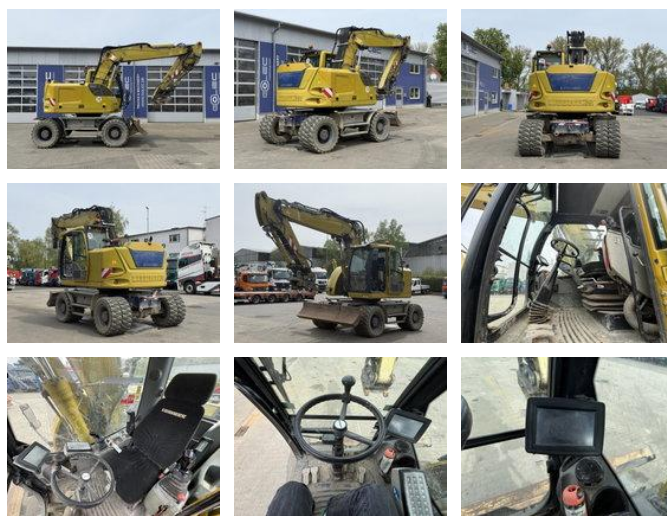

Liebherr A918 Compact Litronic Mobilbagger 18 T *Schnellw

Caractéristiques générales

Prix	€ 69.900
Marque	Liebherr
Sous-catégorie	Pelleteuse sur chenilles
Année de construction	2017
Date de première inscription	01-06-2017
Heures affichées	8200
Condition	Utilisé
Carburant	Diesel
Classe d'émission	Euro 6
Référence	G400139

Propriétés

Poids unique	17.700kg
capacité de charge	300kg
Poids total autorisé en charge (PTAC)	18.000kg

Liebherr A918 Compact Litronic Mobilbagger 18 T *Schnellw

Spécifications techniques

Nombre d'axes	2
Configuration des axes	4x4
Transmission	Automatique
Actifs	115kw

Description

= Plus d'options et d'accessoires = - Fixation à changement rapide - Système de suspension de rampes = Plus d'informations =
Certificat qualité de l'air: vert Dommages: aucun

Accessoires

- Automatique
- Climatisation
- Lubrification centralisée
- All wheel drive