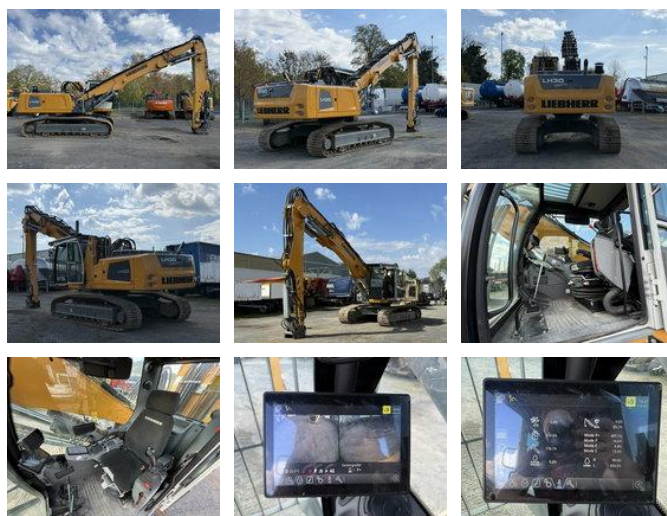

Liebherr L30C Litronic Industry Long Reach Ketten 30 Ton

Caractéristiques générales

Prix	€ 229.900
Marque	Liebherr
Sous-catégorie	Pelleteuse sur chenilles
Année de construction	2022
Lecture du compteur horaire	616
Condition	Utilisé
Carburant	Diesel
Référence	MK300038

Caractéristiques

GVW

30.000kg

Liebherr L30C Litronic Industry Long Reach Ketten 30 Ton

Spécifications techniques

Nombre d'axes	2
Transmission	Automatique
Transmission	tracking
Actifs	140kw

Description

Dommages: aucun