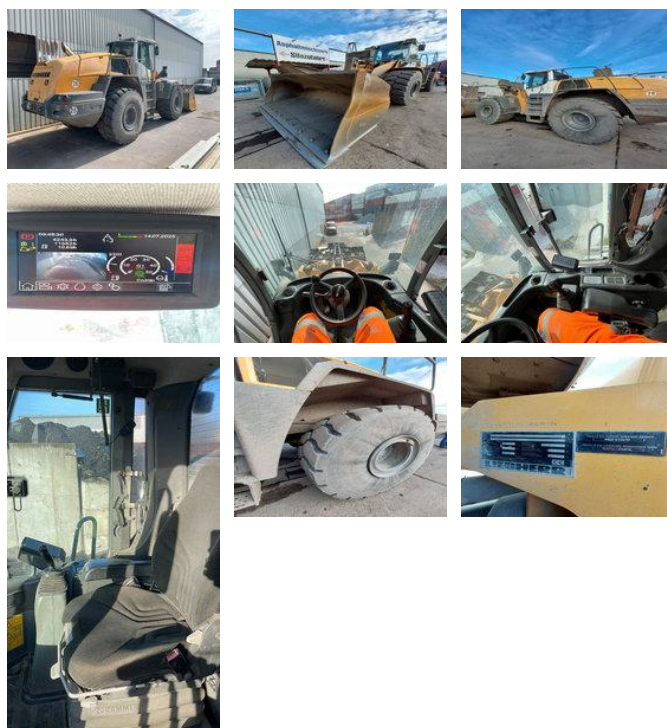

Liebherr L566 Radlader 27 Ton *11.350 h

Caractéristiques générales

Prix	€ 54.900
Marque	Liebherr
Sous-catégorie	Chargeur sur roues
Année de construction	2015
Lecture du compteur horaire	11352
Condition	Utilisé
Référence	L566

Caractéristiques

Poids à vide

24.000kg

Liebherr L566 Radlader 27 Ton *11.350 h

Spécifications techniques

Transmission

wheels

Description