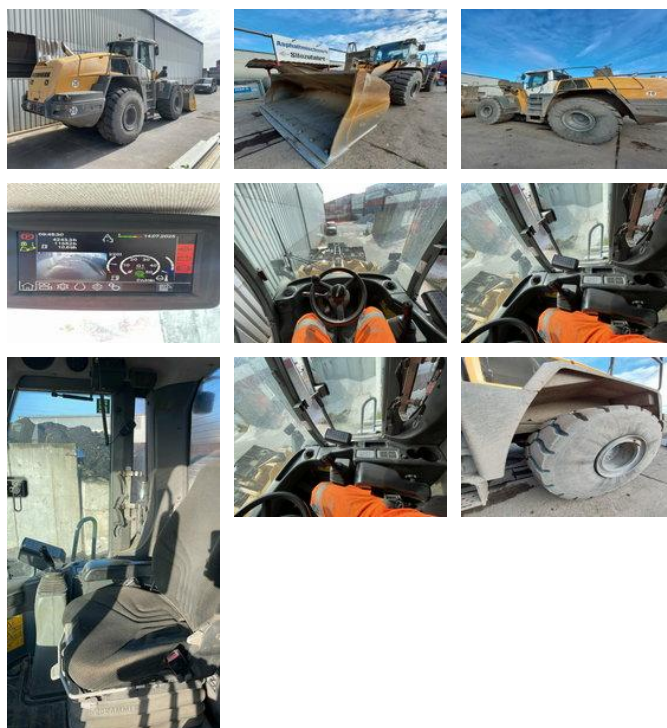

## Liebherr L566 Radlader 27 Ton \*11.350 h

### Caractéristiques générales

Prix	€ 54.900
Marque	Liebherr
Sous-catégorie	Chargeur sur roues
Année de construction	2015
Condition	Utilisé
Carburant	Diesel
Référence	L566

### Caractéristiques

Poids à vide	23.500kg
payloadWeight	3.500kg
GVW	27.000kg

# Liebherr L566 Radlader 27 Ton \*11.350 h