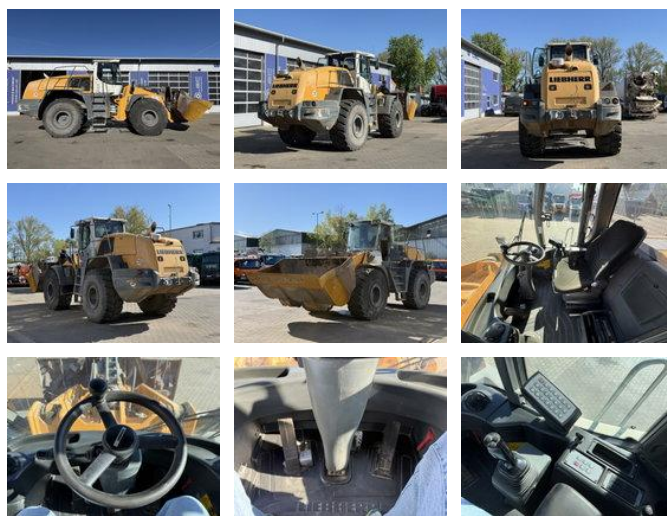

Liebherr L566 Radlader 27 Ton *11.350 h

Caractéristiques générales

Prix	€ 49.900
Marque	Liebherr
Sous-catégorie	Chargeur sur roues
Année de construction	2015
Date de première inscription	01-01-2015
Condition	Utilisé
Carburant	Diesel
Référence	G400131

Propriétés

Poids unique	23.500kg
capacité de charge	3.500kg
Poids total autorisé en charge (PTAC)	27.000kg

Liebherr L566 Radlader 27 Ton *11.350 h

Spécifications techniques

Nombre d'axes	2
Configuration des axes	4x4
Transmission	Automatique
Conduire	wheels
Actifs	190kw