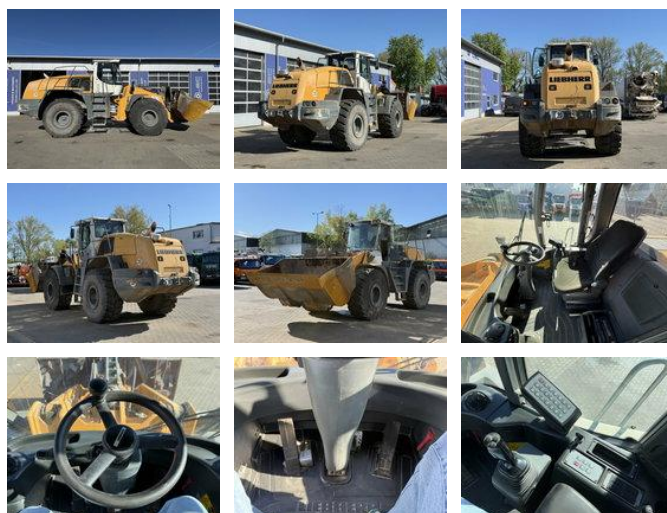

Liebherr L566 Radlader 27 Ton *11.350 h

Caractéristiques générales

Prix	€ 54.900
Marque	Liebherr
Sous-catégorie	Chargeur sur roues
Année de construction	2015
Condition	Utilisé
Carburant	Diesel
Référence	G400131

Caractéristiques

Poids à vide	23.500kg
payloadWeight	3.500kg
GVW	27.000kg

Liebherr L566 Radlader 27 Ton *11.350 h

Spécifications techniques

Nombre d'axes	2
Configuration des axes	4x4
Transmission	Automatique
Transmission	wheels
Actifs	190kw