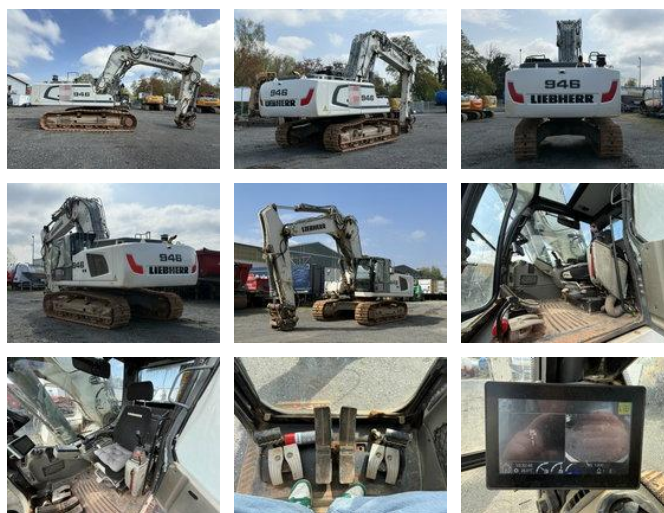

Liebherr R946 NLC Kettenbagger 45 Tonnen *4.760 H

Caractéristiques générales

Prix	€ 124.900
Marque	Liebherr
Sous-catégorie	Pelleteuse sur chenilles
Année de construction	2018
Lecture du compteur horaire	4760
Condition	Utilisé
Carburant	Diesel
Référence	G400132

Caractéristiques

GVW

45.100kg

Liebherr R946 NLC Kettenbagger 45 Tonnen *4.760 H

Spécifications techniques

Nombre d'axes	2
Transmission	Automatique
Transmission	tracking
Actifs	220kw

Description

= Plus d'options et d'accessoires = - Fixation à changement rapide = Plus d'informations = Dommages: aucun