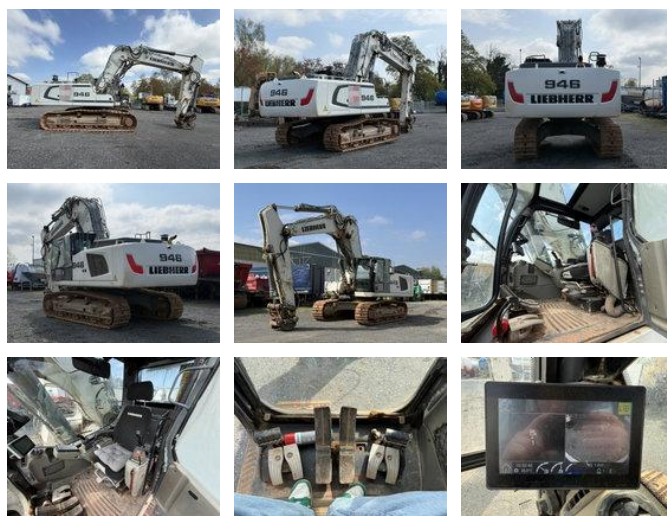

Liebherr R946 NLC Kettenbagger 45 Tonnen *4.760 H

Caractéristiques générales

Prix	€ 124.900
Marque	Liebherr
Sous-catégorie	Pelleteuse sur chenilles
Année de construction	2018
Date de première inscription	01-01-2018
Heures affichées	4760
Condition	Utilisé
Carburant	Diesel
Référence	G400132

Propriétés

Poids total autorisé en charge (PTAC)

45.100kg

Liebherr R946 NLC Kettenbagger 45 Tonnen *4.760 H

Spécifications techniques

Nombre d'axes	2
Transmission	Automatique
Conduire	tracking
Actifs	220kw