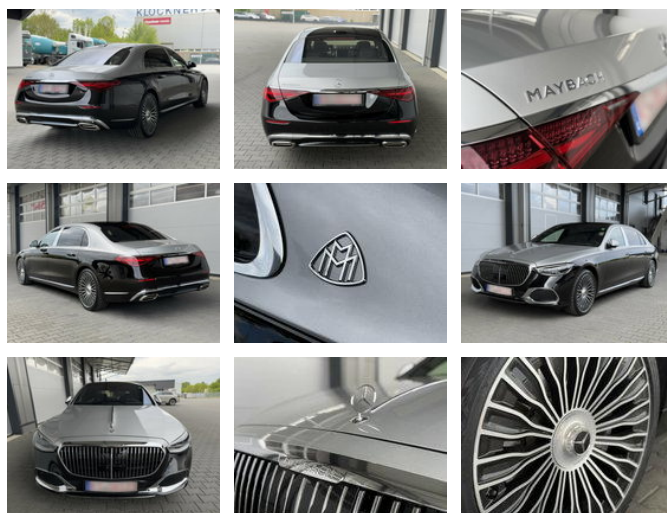

Maybach Mercedes Benz S680 Maybach V12 High-End -Paket

Caractéristiques générales

Prix	€ 178.000
Marque	Maybach
Sous-catégorie	Limousine
Relevé du compteur kilométrique	11.545km
Année de construction	2024
Date de première inscription	01-03-2024
Couleur	Argent
Condition	Utilisé
Carburant	Petrol
Classe d'émission	Euro 6
Référence	G200312

Caractéristiques

Contenu du cylindre

5.980cc

Maybach Mercedes Benz S680 Maybach V12 High-End -Paket

Spécifications techniques

Transmission	Automatique
--------------	-------------

Actifs	450kw
--------	-------