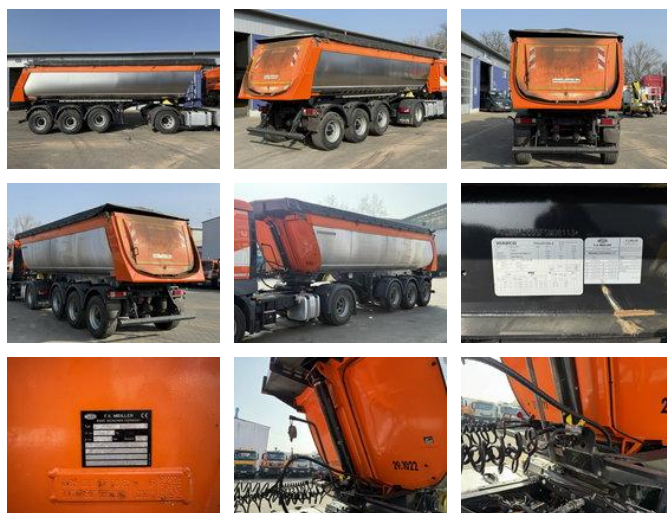

Meiller KISA3 Kippauflieger 3 ACHS

Caractéristiques générales

Prix	€ 16.900
Marque	Meiller
Sous-catégorie	Benne basculante
Année de construction	2015
Date de première inscription	01-07-2015
Condition	Utilisé
Référence	G300445

Caractéristiques

Poids à vide	7.000kg
payloadWeight	32.000kg
GVW	39.000kg

Meiller KISA3 Kippauflieger 3 ACHS

Spécifications techniques

Nombre d'axes

3

Description

Dommages: aucun