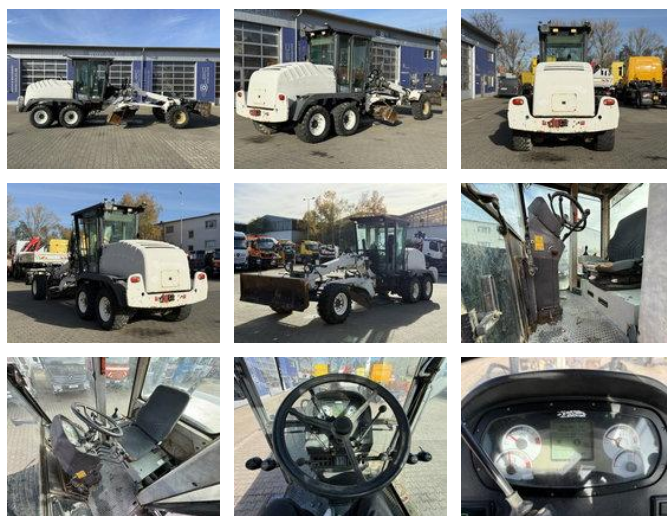

New Holland F106.6A allrad 6x6 Grader 12 Ton - 10.700 Std

Caractéristiques générales

Prix	€ 59.900
Marque	New Holland
Sous-catégorie	Niveleuse
Année de construction	2009
Condition	Utilisé
Référence	G300381

Caractéristiques

Poids à vide	11.500kg
payloadWeight	500kg
GVW	12.000kg

New Holland F106.6A alrrad 6x6 Grader 12 Ton - 10.700 Std

Spécifications techniques

Nombre d'axes	3
Configuration des axes	6x6
Actifs	95kw