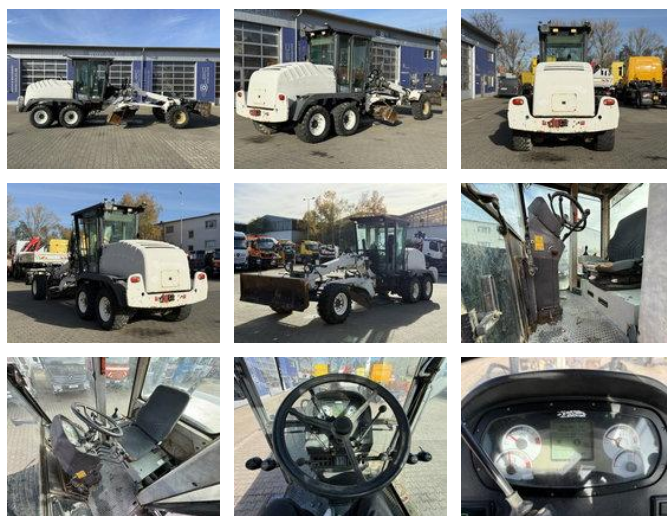

New Holland F106.6A alrrad 6x6 Grader 12 Ton - 10.700 Std

Caractéristiques générales

Prix	€ 57.900
Marque	New Holland
Sous-catégorie	Niveleuse
Année de construction	2009
Condition	Utilisé
Référence	G300381

Propriétés

Poids unique	11.500kg
capacité de charge	500kg
Poids total autorisé en charge (PTAC)	12.000kg

New Holland F106.6A alrrad 6x6 Grader 12 Ton - 10.700 Std

Spécifications techniques

Nombre d'axes	3
Configuration des axes	6x6
Actifs	95kw