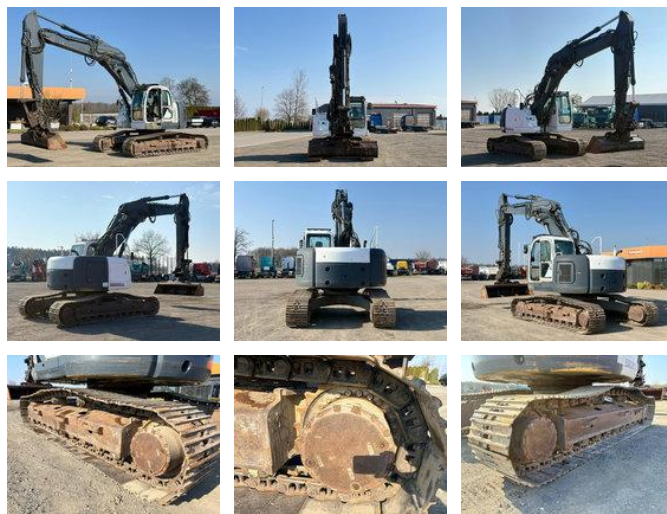

New Holland Kobelco E235SR-1ES

Caractéristiques générales

Prix	€ 32.900
Marque	New Holland Kobelco
Sous-catégorie	Pelleteuse sur chenilles
Année de construction	2007
Lecture du compteur horaire	11659
Condition	Utilisé
Référence	MK300034

Caractéristiques

Poids à vide

24.900kg

New Holland Kobelco E235SR-1ES

Spécifications techniques

Transmission

tracking

Description