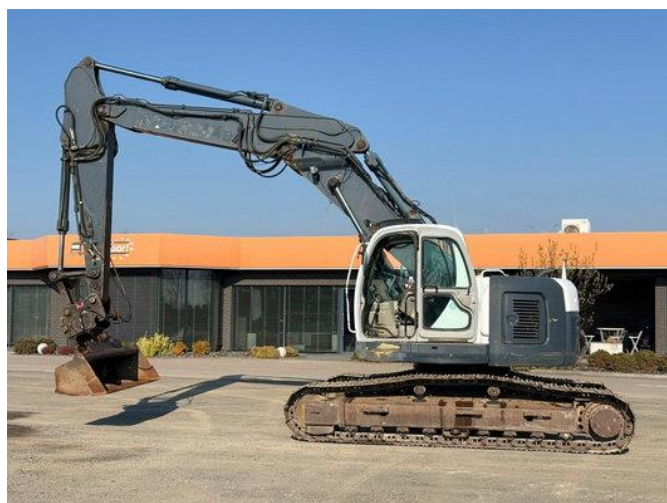

New Holland Kobelco E235SR-1ES

Caractéristiques générales

Prix	€ 32.900
Marque	New Holland Kobelco
Sous-catégorie	Pelleteuse sur chenilles
Année de construction	2007
Lecture du compteur horaire	11659
Condition	Utilisé
Référence	MK300034

Caractéristiques

Poids à vide

24.900kg

New Holland Kobelco E235SR-1ES

Spécifications techniques

Transmission

tracking

Description