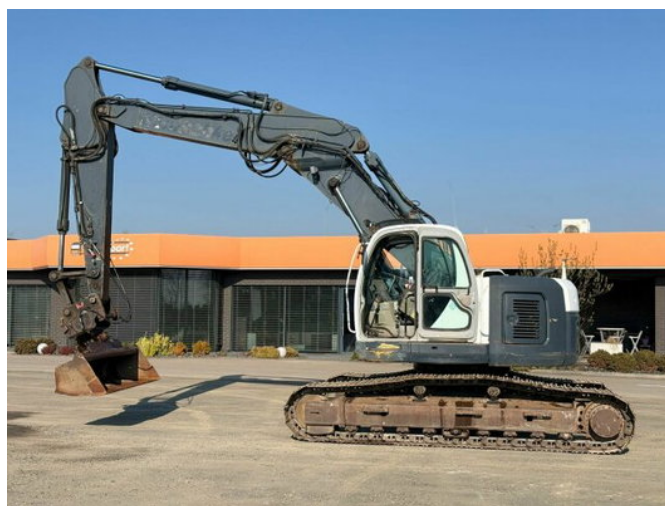

## New Holland Kobelco E235SR-1ES

### Caractéristiques générales

Prix	€ 32.900
Marque	New Holland Kobelco
Sous-catégorie	Pelleteuse sur chenilles
Année de construction	2007
Condition	Utilisé
Référence	MK300034

# New Holland Kobelco E235SR-1ES