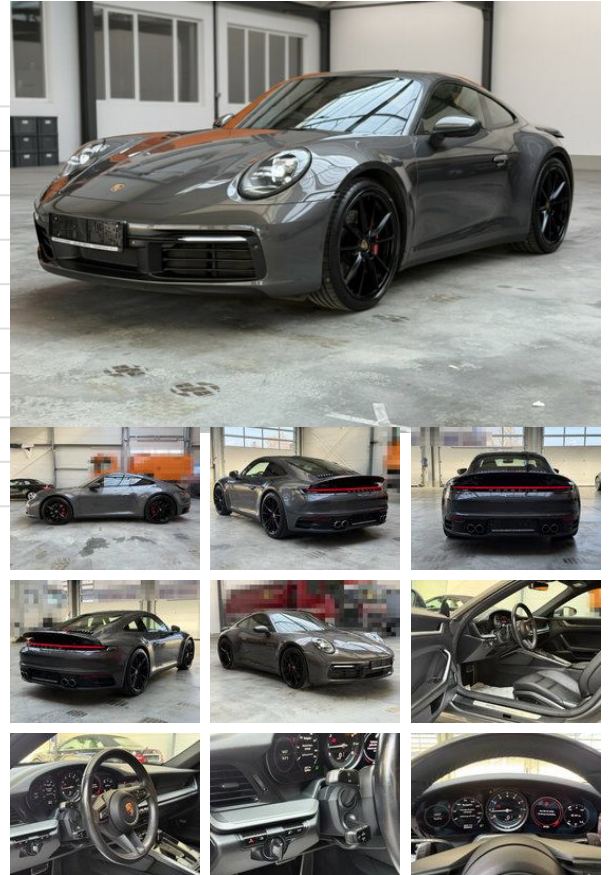

Porsche 911 992 / CARRERA S 3.0

Caractéristiques générales

Prix	€ 94.900
Marque	Porsche
Modèle	911
Sous-catégorie	Coupé
relevé de compteur	51.685km
Année de construction	2019
Date de première inscription	01-05-2019
Condition	Utilisé
Carburant	Essence
Classe d'émission	Euro 6
Référence	G160269

Propriétés

Capacité du cylindre 2.981cc

Description

Certificat qualité de l'air: vert Nombre de propriétaires: 1 Dommages: aucun

Accessoires

- Automatique

Spécifications techniques

Transmission Automatique

Actifs 331kw