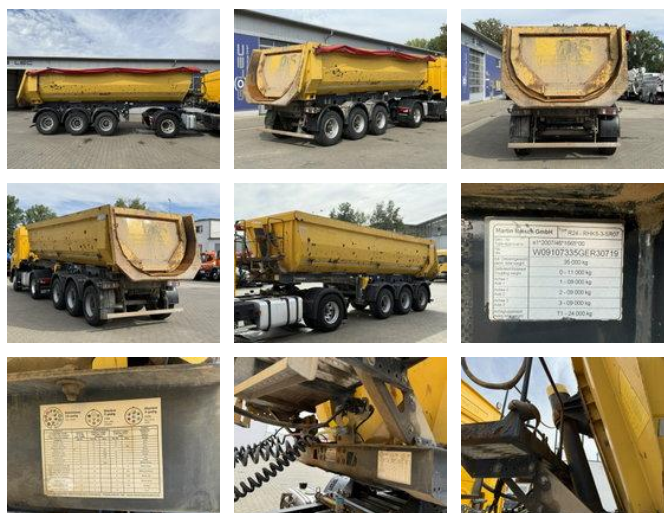

Reisch RHKS-3-SR07 Kippauflieger 3 Achse

Caractéristiques générales

Prix	€ 13.900
Marque	Reisch
Sous-catégorie	Benne basculante
Année de construction	2017
Date de première inscription	01-01-2017
Condition	Utilisé
Référence	G300271

Propriétés

Poids unique	4.800kg
capacité de charge	34.200kg
Poids total autorisé en charge (PTAC)	39.000kg

Reisch RHKS-3-SR07 Kippauflieger 3 Achse

Spécifications techniques

Nombre d'axes

3

Description

Dommages: aucun