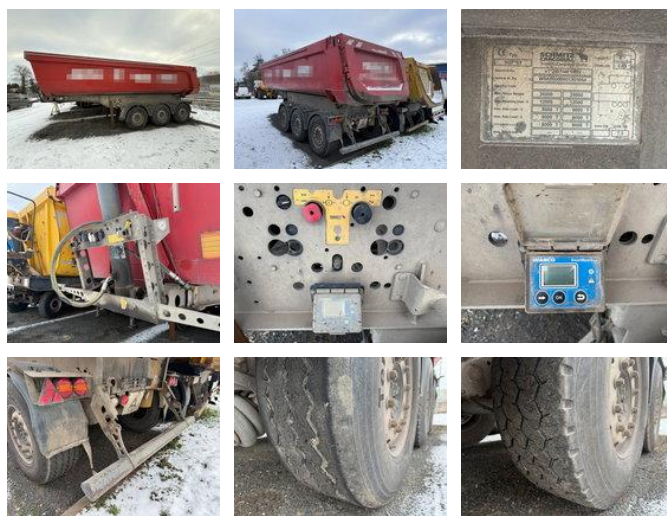

Schmitz Cargobull Cargobull CARGOBULL GOTHA SKI 24 SL 7.2

Caractéristiques générales

Prix	€ 17.900
Marque	Schmitz Cargobull
Sous-catégorie	Benne basculante
Année de construction	2018
Date de première inscription	01-05-2018
Condition	Utilisé
Référence	MK200154

Caractéristiques

Poids à vide	6.315kg
payloadWeight	32.685kg
GVW	39.000kg

Schmitz Cargobull Cargobull CARGOBULL GOTHA SKI 24 SL 7.2

Spécifications techniques

Nombre d'axes

3

Description

= Plus d'options et d'accessoires = - Nouveau hu/au à la livraison = Plus d'informations = Contrôle technique (MOT : Ministry of Transport test): valable jusqu'à avr. 2028 Dommages: aucun