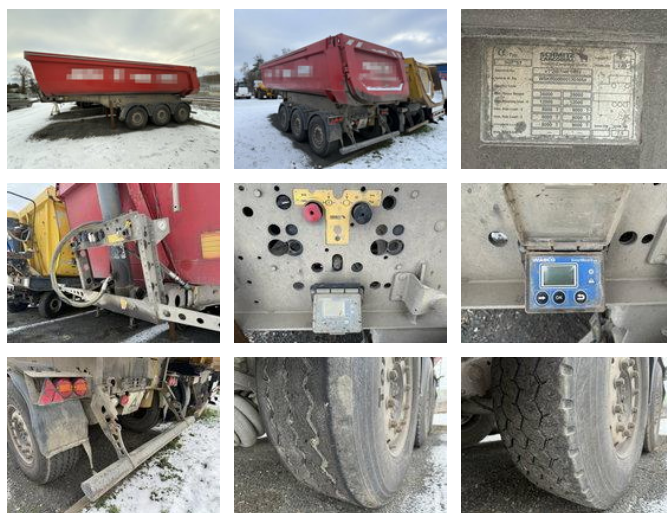

Schmitz Cargobull Cargobull CARGOBULL GOTHA SKI 24 SL 7.2

Caractéristiques générales

Prix	€ 17.900
Marque	Schmitz Cargobull
Sous-catégorie	Benne basculante
Année de construction	2018
Date de première inscription	01-05-2018
Condition	Utilisé
Référence	MK200154

Propriétés

Poids unique	6.315kg
capacité de charge	32.685kg
Poids total autorisé en charge (PTAC)	39.000kg

Schmitz Cargobull Cargobull CARGOBULL GOTHA SKI 24 SL 7.2

Spécifications techniques

Nombre d'axes

3

Description

Dommages: aucun

Accessoires

- ABS