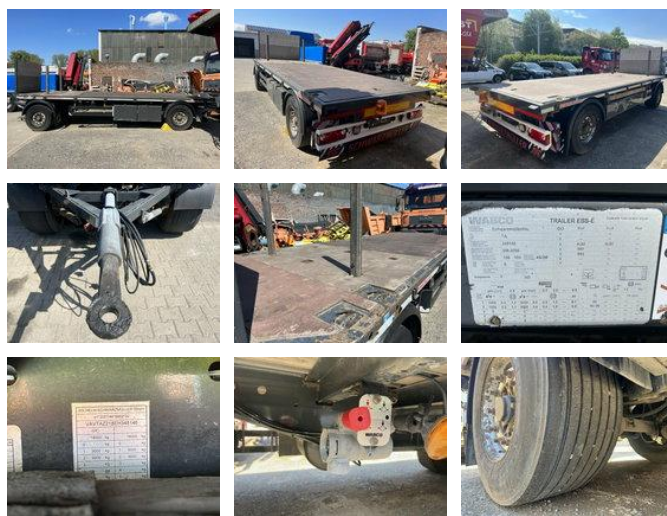

Schwarz Müller DB Plattform

Caractéristiques générales

Prix	€ 9.900
Marque	Schwarz Müller
Sous-catégorie	Autres remorques
Année de construction	2014
Date de première inscription	01-12-2014
Condition	Utilisé
Référence	G190139

Caractéristiques

Poids à vide	4.020kg
payloadWeight	13.980kg
GVW	18.000kg

Schwarz Müller DB Plattform

Description

Dommages: aucun

Accessoires