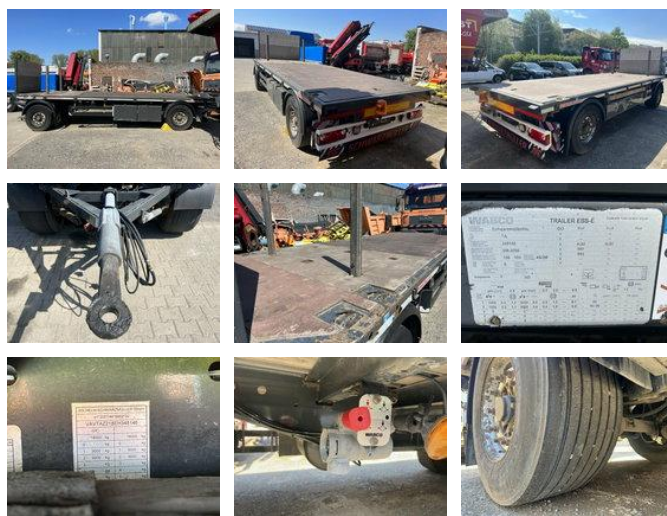

Schwarz Müller DB Plattform Pritsche 2 Achse

Caractéristiques générales

Prix	€ 6.900
Marque	Schwarz Müller
Sous-catégorie	Autres remorques
Année de construction	2014
Date de première inscription	01-12-2014
Condition	Utilisé
Référence	G190139

Caractéristiques

Poids à vide	4.020kg
payloadWeight	13.980kg
GVW	18.000kg

Schwarz Müller DB Plattform Pritsche 2 Achse

Description

Dommages: aucun

Accessoires