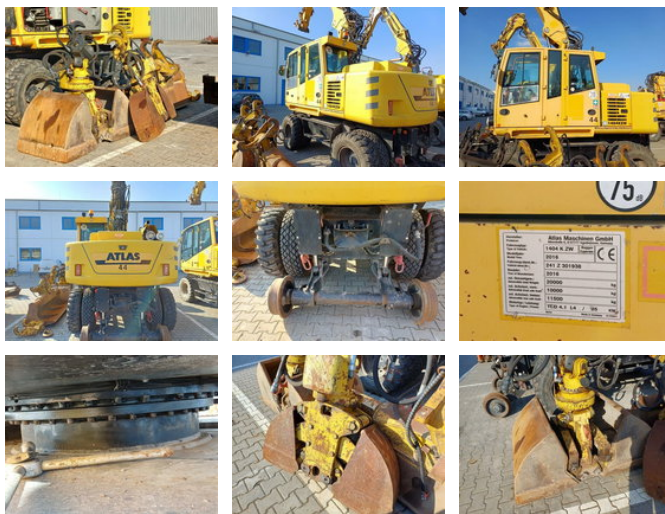

## Atlas 1404K ZW 4x4 ZW RAIL Zweiwegebagger + Anbauteile

### Algemene kenmerken

Prijs	€ 68.900
Merk	Atlas
Subcategorie	Rupsgraafmachine
Bouwjaar	2016
Afgelezen urenstand	10733
Conditie	Gebruikt
Referentie	FG01938

### Eigenschappen

Ledig gewicht

20.000kg

# Atlas 1404K ZW 4x4 ZW RAIL Zweiwegebagger + Anbauteile