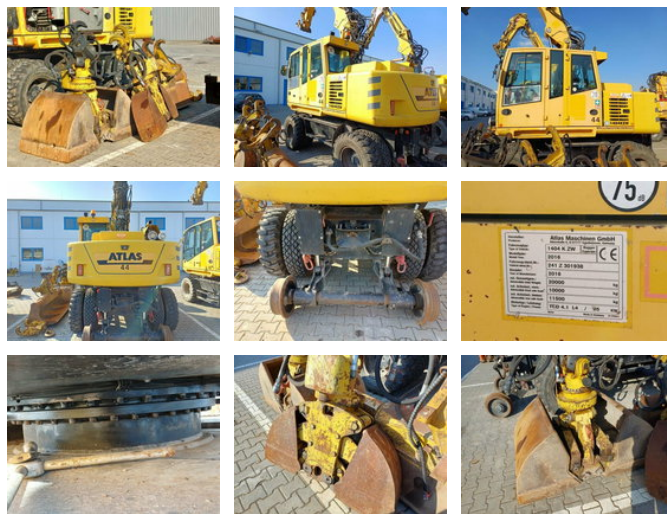

Atlas 1404K ZW 4x4 ZW RAIL Zweiwegebagger + Anbauteile

Algemene kenmerken

Prijs	€ 68.900
Merk	Atlas
Subcategorie	Rupsgraafmachine
Bouwjaar	2016
Conditie	Gebruikt
Brandstof	Diesel
Referentie	FG01938

Eigenschappen

GVW

20.000kg

Atlas 1404K ZW 4x4 ZW RAIL Zweiwegebagger + Anbauteile

Technische specificaties

Aantal assen	2
Asconfiguratie	4x4
Transmissie	Automaat
Vermogen	95kw

Omschrijving

Schade: schadevrij Keuring: 04.2028 Bedrijfsuren: 10733