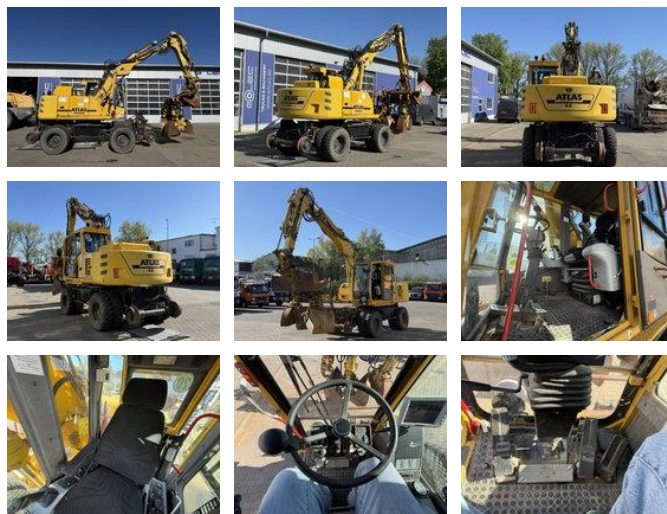

Atlas 1404K ZW 4x4 ZW RAIL Zweiwegebagger + Anbauteile

Algemene kenmerken

Prijs	€ 65.900
Merk	Atlas
Subcategorie	Rupsgraafmachine
Bouwjaar	2016
Datum eerste registratie	01-06-2016
Conditie	Gebruikt
Brandstof	Diesel
Referentie	G400121

Eigenschappen

GVW

20.000kg

Atlas 1404K ZW 4x4 ZW RAIL Zweiwegelbagger + Anbauteile

Technische specificaties

Aantal assen	2
Asconfiguratie	4x4
Transmissie	Automaat
Vermogen	95kw

Omschrijving

Schade: schadevrij Keuring: 07.2028 Bedrijfsuren: 10733