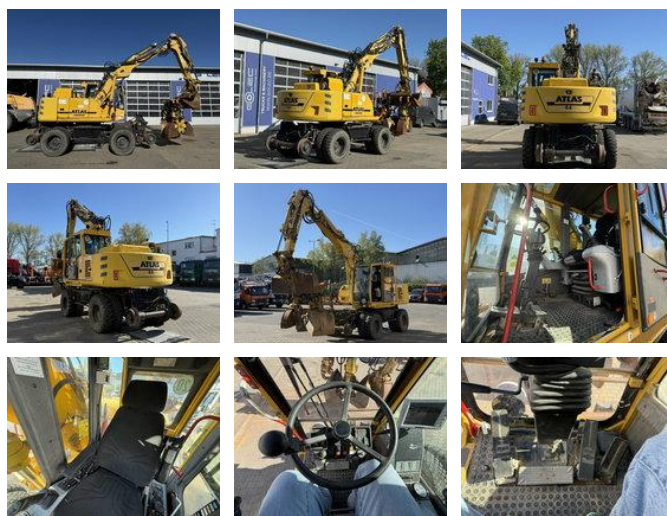

## Atlas 1404K ZW 4x4 ZW RAIL Zweiwegebagger + Anbauteile

### Algemene kenmerken

Prijs	€ 68.900
Merk	Atlas
Subcategorie	Rupsgraafmachine
Bouwjaar	2016
Conditie	Gebruikt
Brandstof	Diesel
Referentie	G400121

### Eigenschappen

GVW

20.000kg

## Technische specificaties

Aantal assen	2
Asconfiguratie	4x4
Transmissie	Automaat
Vermogen	95kw