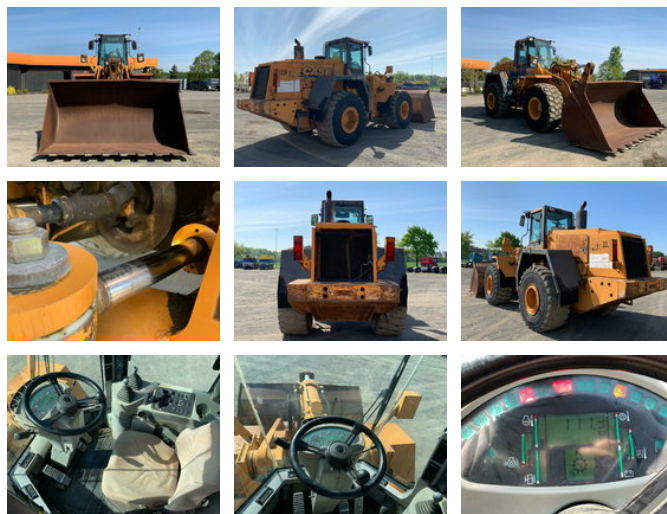

## Case Andere 921C Radlader 25,5 Ton \*Schaufel 4.1 m<sup>3</sup>

# Case Andere 921C Radlader 25,5 Ton \*Schaufel 4.1 m<sup>3</sup>