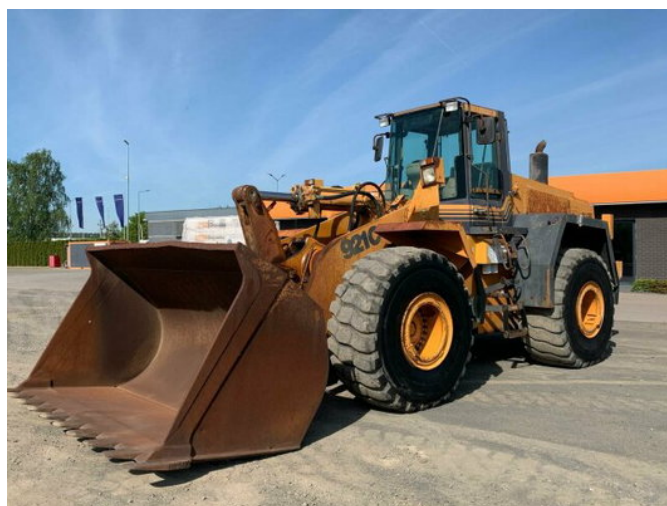

## Case Andere 921C Radlader 25,5 Ton \*Schaufel 4.1 m<sup>3</sup>

# Case Andere 921C Radlader 25,5 Ton \*Schaufel 4.1 m<sup>3</sup>