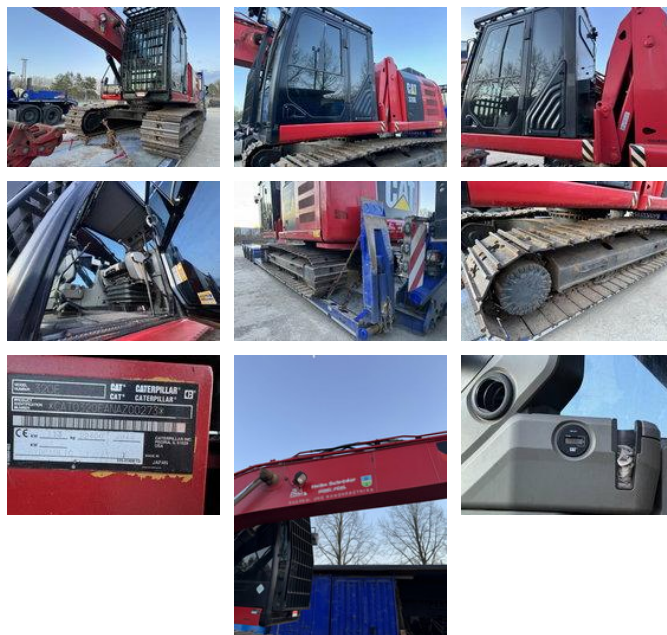

Caterpillar 320E Kettenbagger *Abbruch *Long Arm *Hubkabine

Algemene kenmerken

Prijs	€ 1
Merk	Caterpillar
Subcategorie	Rupsgraafmachine
Bouwjaar	2012
Conditie	Gebruikt
Brandstof	Diesel
Referentie	G400137

Caterpillar 320E Kettenbagger *Abbruch *Long Arm *Hubkabine

Technische specificaties

Aantal assen	2
Asconfiguratie	4x4
Transmissie	Automaat
Aandrijving	tracking
Vermogen	113kw

Omschrijving

= Aanvullende opties en accessoires = - Snelwisselsysteem - Taxi = Meer informatie = Schade: schadevrij Bedrijfsuren: 17930