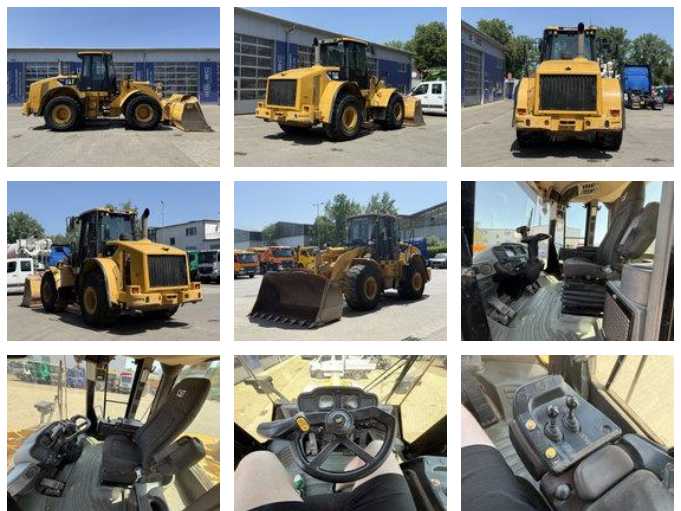

## Caterpillar 950H Radlader MIT Schaufel 18,5 Tonnen \*6.294 h

### Eigenschappen

GVW

18.500kg

# Caterpillar 950H Radlader MIT Schaufel 18,5 Tonnen \*6.294 h

## Technische specificaties

Aantal assen	2
Asconfiguratie	4x4
Transmissie	Automaat
Aandrijving	wheels
Vermogen	146kw