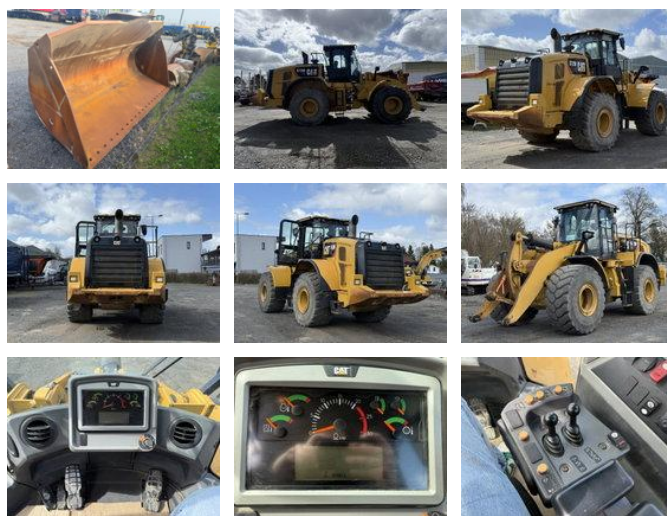

Caterpillar 972MXE Radlader MIT Schaufel 24,9 Tonnen *9096 h

Algemene kenmerken

Prijs	€ 92.900
Merk	Caterpillar
Subcategorie	Wiellader
Bouwjaar	2019
Afgelezen urenstand	9096
Conditie	Gebruikt
Brandstof	Diesel
Referentie	MK300028

Eigenschappen

GVW

24.900kg

Caterpillar 972MXE Radlader MIT Schaufel 24,9 Tonnen *9096 h

Technische specificaties

Aantal assen	2
Asconfiguratie	4x4
Transmissie	Automaat
Aandrijving	wheels
Vermogen	250kw

Omschrijving