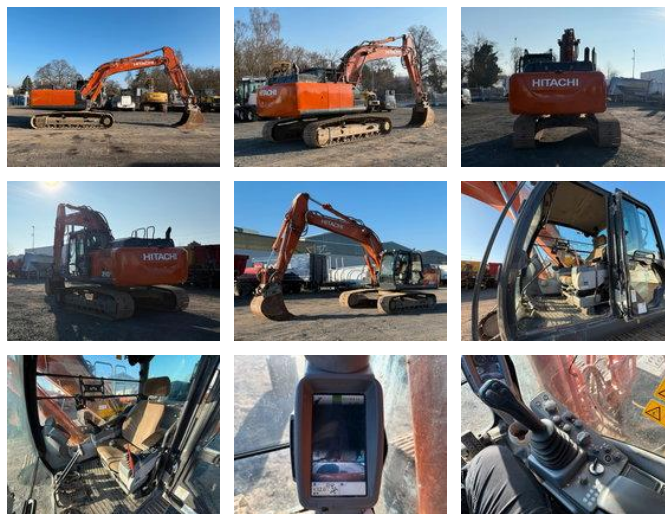

Hitachi ZX210LC-6 Kettenbagger 23,1 Ton *11.213 BTH

Algemene kenmerken

| | |
|---------------------|------------------|
| Prijs | € 69.900 |
| Merk | Hitachi |
| Subcategorie | Rupsgraafmachine |
| Bouwjaar | 2021 |
| Afgelezen urenstand | 11213 |
| Conditie | Gebruikt |
| Referentie | MK300022 |

Eigenschappen

Ledig gewicht

23.100kg

Hitachi ZX210LC-6 Kettenbagger 23,1 Ton *11.213 BTH

Technische specificaties

Aandrijving

tracking

Omschrijving