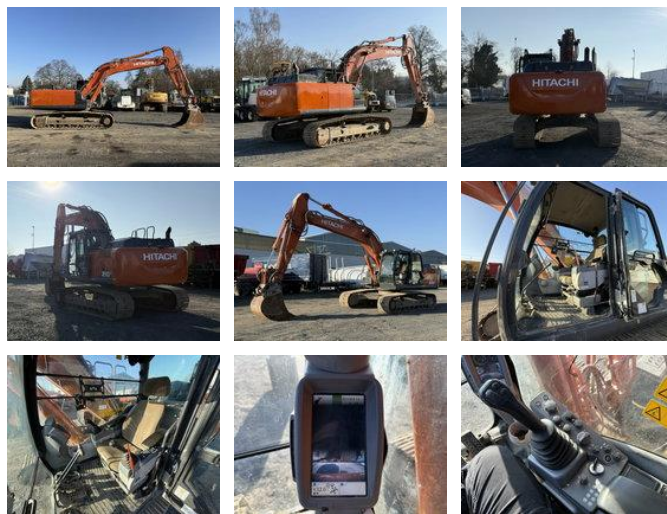

## Hitachi ZX210LC-6 Kettenbagger 23,1 Ton \*11.213 BTH

### Algemene kenmerken

Prijs	€ 69.900
Merk	Hitachi
Subcategorie	Rupsgraafmachine
Bouwjaar	2021
Conditie	Gebruikt
Brandstof	Diesel
Referentie	MK300022

# Hitachi ZX210LC-6 Kettenbagger 23,1 Ton \*11.213 BTH

## Technische specificaties

Aandrijving	tracking
-------------	----------

---

Vermogen	128kw
----------	-------