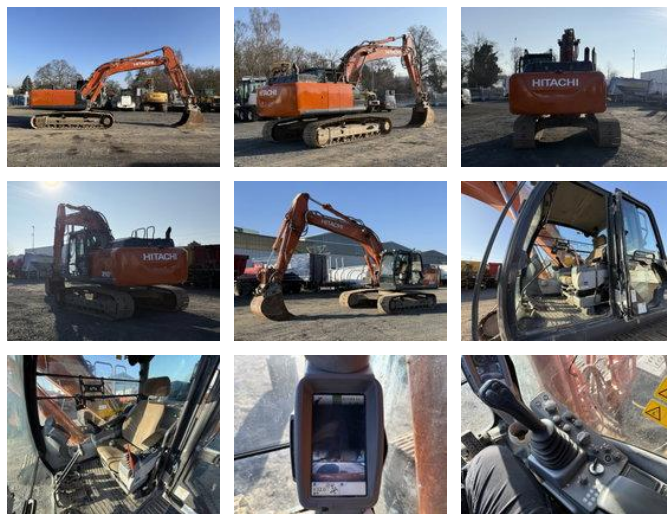

Hitachi ZX210LC-6 Kettenbagger 23,1 Ton *11.213 BTH

Algemene kenmerken

Prijs	€ 66.900
Merk	Hitachi
Subcategorie	Rupsgraafmachine
Bouwjaar	2021
Datum eerste registratie	01-06-2021
Conditie	Gebruikt
Brandstof	Diesel
Referentie	MK300022

Hitachi ZX210LC-6 Kettenbagger 23,1 Ton *11.213 BTH

Technische specificaties

Aandrijving	tracking
-------------	----------

Vermogen	128kw
----------	-------

Omschrijving

= Aanvullende opties en accessoires = - Taxi = Meer informatie = Schade: schadevrij Bedrijfsuren: 11213