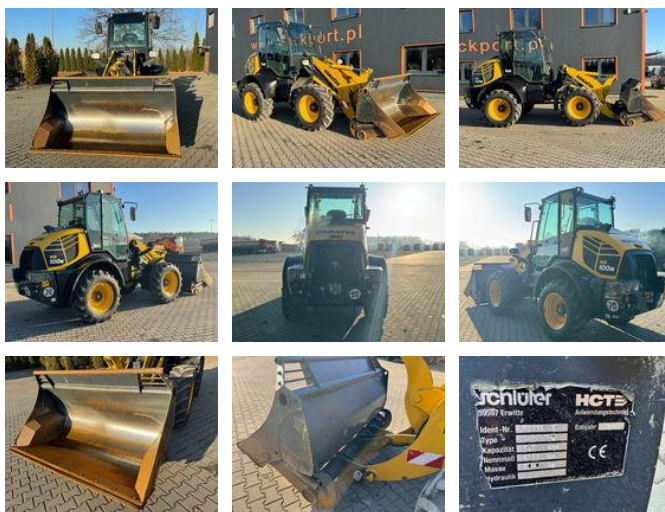

# Komatsu WA 100M-8E0 Radlader 8 Ton - 3931 H - 0,75m<sup>3</sup>

## Algemene kenmerken

Prijs	€ 39.900
Merk	Komatsu
Subcategorie	Wiellader
Bouwjaar	2020
Afgelezen urenstand	3931
Conditie	Gebruikt
Referentie	MK200151

## Eigenschappen

Ledig gewicht 8.600kg