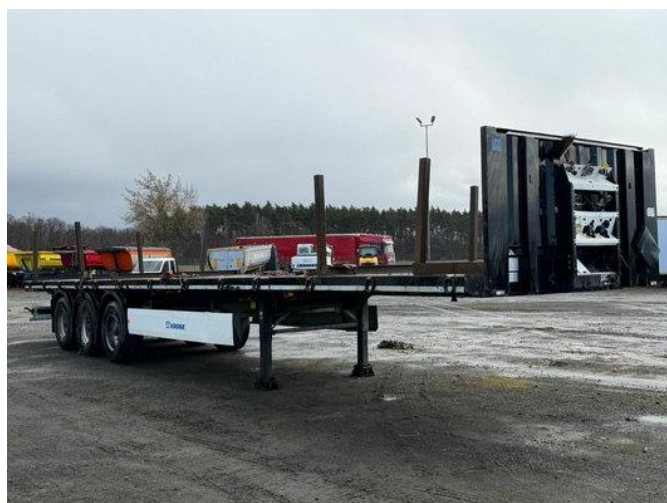

Krone SD 3 Achse Pritsche

Algemene kenmerken

Prijs	€ 8.900
Merk	Krone
Subcategorie	Open laadbak
Bouwjaar	2017
Datum eerste registratie	01-10-2017
Conditie	Gebruikt
Referentie	MK300020

Eigenschappen

Ledig gewicht	6.300kg
Laadvermogen	38.700kg
GVW	45.000kg

Krone SD 3 Achse Pritsche

Technische specificaties

Aantal assen

3

Omschrijving

= Aanvullende opties en accessoires = - Nieuwe hu/au bij aflevering = Meer informatie = HU: gekeurd tot apr. 2028 Schade: schadevrij