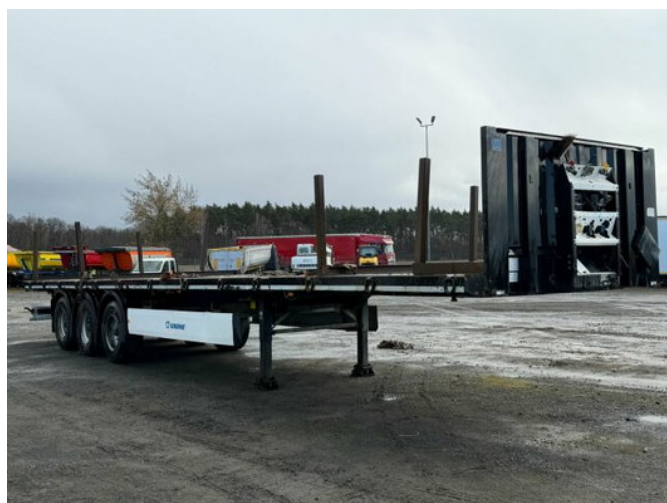

Krone SD 3 Achse Pritsche

Algemene kenmerken

Prijs € 8.900

Merk Krone

Subcategorie Open laadbak

Bouwjaar 2017

Datum eerste registratie 01-10-2017

Conditie Gebruikt

Referentie MK300020

Eigenschappen

Ledig gewicht 6.300kg

Laadvermogen 38.700kg

GVW 45.000kg

Krone SD 3 Achse Pritsche

Technische specificaties

Aantal assen