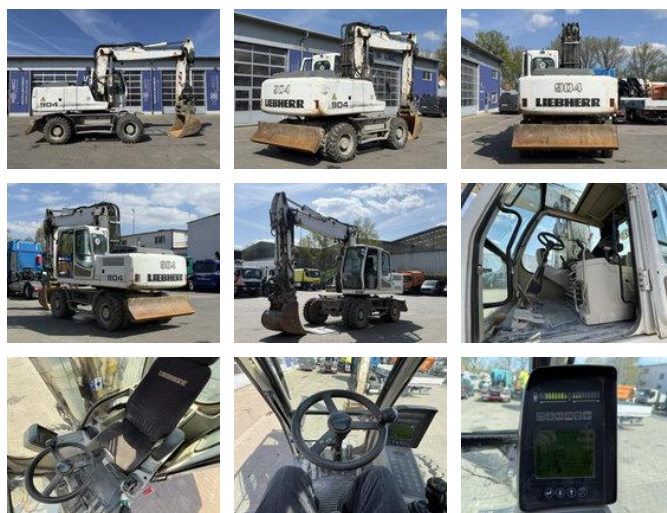

Liebherr A 904 C Litronic Mobilbagger *14.296h

Algemene kenmerken

Prijs	€ 39.900
Merk	Liebherr
Subcategorie	Rupsgraafmachine
Bouwjaar	2010
Datum eerste registratie	01-06-2010
Conditie	Gebruikt
Brandstof	Diesel
Emissieklasse	Euro 5
Referentie	MK300033

Eigenschappen

Ledig gewicht	19.999kg
Laadvermogen	1kg
GVW	20.000kg

Liebherr A 904 C Litronic Mobilbagger *14.296h

Technische specificaties

Aantal assen	2
Asconfiguratie	4x4
Transmissie	Automaat
Vermogen	105kw

Omschrijving

= Aanvullende opties en accessoires = - Snelwisselsysteem - Taxi = Meer informatie = Milieusticker: groen Schade: schadevrij
Bedrijfsuren: 14296

Accessoires

- Automaat
- Airconditioning
- All wheel drive