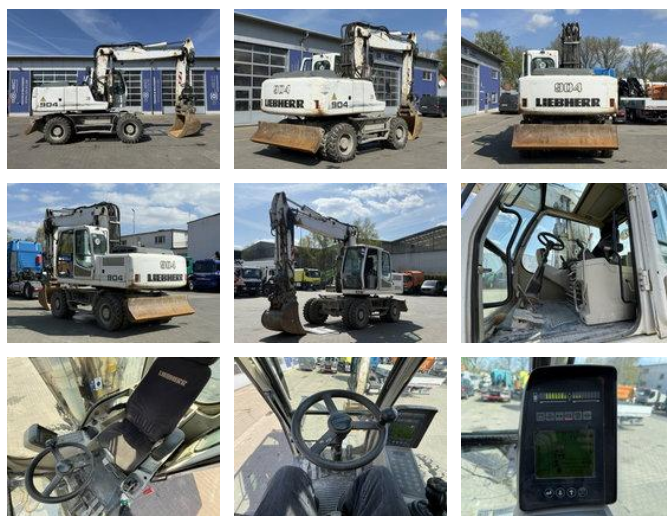

Liebherr A 904 C Litronic Mobilbagger *14.296h

Algemene kenmerken

Prijs	€ 39.900
Merk	Liebherr
Subcategorie	Rupsgraafmachine
Bouwjaar	2010
Conditie	Gebruikt
Brandstof	Diesel
Emissieklasse	Euro 5
Referentie	MK300033

Eigenschappen

Ledig gewicht	19.999kg
Laadvermogen	1kg
GVW	20.000kg

Liebherr A 904 C Litronic Mobilbagger *14.296h

Technische specificaties

Aantal assen	2
Asconfiguratie	4x4
Transmissie	Automaat
Vermogen	105kw

Omschrijving

= Aanvullende opties en accessoires = - Snelwisselsysteem - Taxi = Meer informatie = Milieusticker: groen Schade: schadevrij
Bedrijfsuren: 14296

Accessoires

- Automaat
- Airconditioning
- All wheel drive