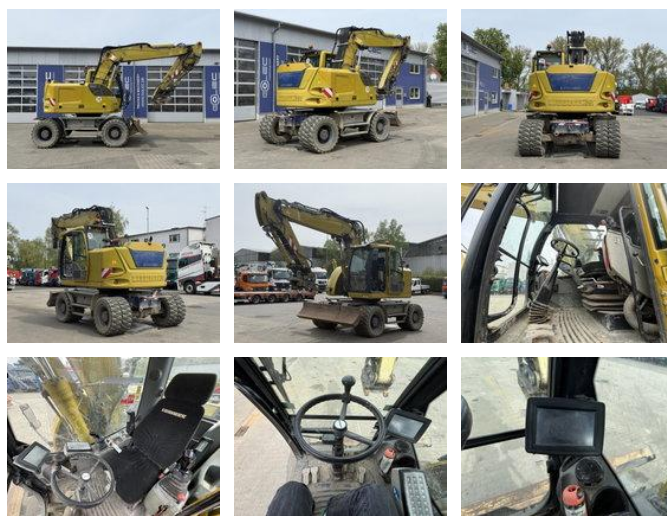

Liebherr A918 Compact Litronic Mobilbagger 18 T *Schnellw

Algemene kenmerken

Prijs	€ 69.900
Merk	Liebherr
Subcategorie	Rupsgraafmachine
Bouwjaar	2017
Datum eerste registratie	01-06-2017
Afgelezen urenstand	8200
Conditie	Gebruikt
Brandstof	Diesel
Emissieklasse	Euro 6
Referentie	G400139

Eigenschappen

Ledig gewicht	17.700kg
Laadvermogen	300kg
GVW	18.000kg

Liebherr A918 Compact Litronic Mobilbagger 18 T *Schnellw

Technische specificaties

Aantal assen	2
Asconfiguratie	4x4
Transmissie	Automaat
Vermogen	115kw