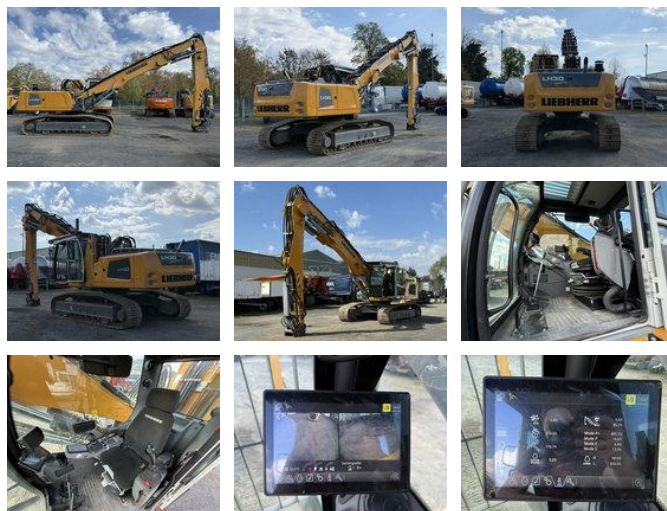

Liebherr L30C Litronic Industry Long Reach Ketten 30 Ton

Algemene kenmerken

Prijs	€ 229.900
Merk	Liebherr
Subcategorie	Rupsgraafmachine
Bouwjaar	2022
Afgelezen urenstand	616
Conditie	Gebruikt
Brandstof	Diesel
Referentie	MK300038

Eigenschappen

GVW

30.000kg

Liebherr L30C Litronic Industry Long Reach Ketten 30 Ton

Technische specificaties

Aantal assen	2
Transmissie	Automaat
Aandrijving	tracking
Vermogen	140kw

Omschrijving

= Aanvullende opties en accessoires = - Taxi = Meer informatie = Schade: schadevrij Keuring: 04.2028