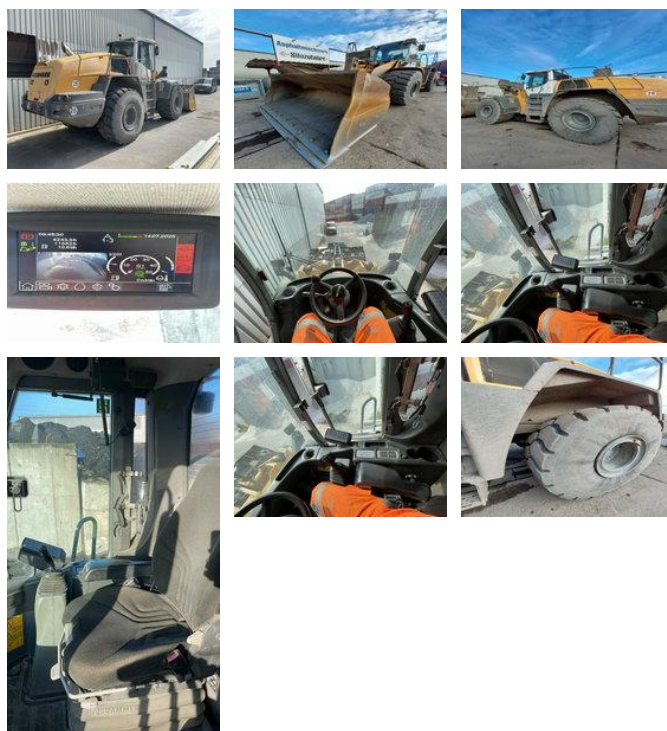

## Liebherr L566 Radlader 27 Ton \*11.350 h

### Algemene kenmerken

Prijs	€ 54.900
Merk	Liebherr
Subcategorie	Wiellader
Bouwjaar	2015
Conditie	Gebruikt
Brandstof	Diesel
Referentie	L566

### Eigenschappen

Ledig gewicht	23.500kg
Laadvermogen	3.500kg
GVW	27.000kg

# Liebherr L566 Radlader 27 Ton \*11.350 h