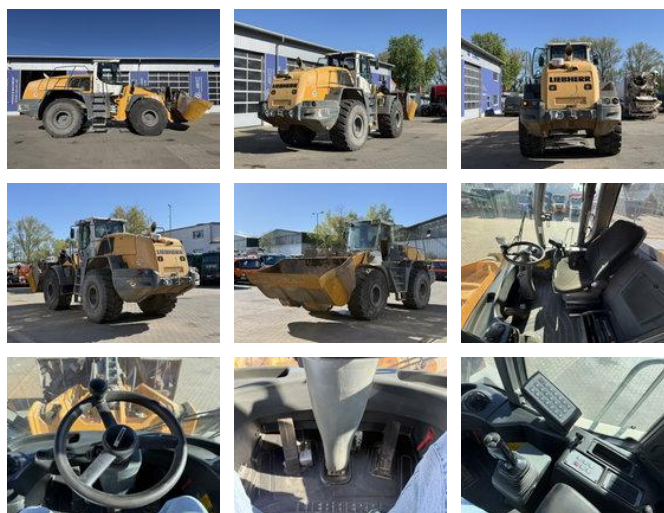

Liebherr L566 Radlader 27 Ton *11.350 h

Algemene kenmerken

Prijs € 49.900

Merk Liebherr

Subcategorie Wiellader

Bouwjaar 2015

Datum eerste registratie 01-01-2015

Conditie Gebruikt

Brandstof Diesel

Referentie G400131

Eigenschappen

Ledig gewicht 23.500kg

Laadvermogen 3.500kg

GVW 27.000kg

Liebherr L566 Radlader 27 Ton *11.350 h

Technische specificaties

Aantal assen	2
Asconfiguratie	4x4
Transmissie	Automaat
Aandrijving	wheels
Vermogen	190kw

Omschrijving

= Aanvullende opties en accessoires = - Taxi = Meer informatie = Schade: schadevrij Bedrijfsuren: 11352