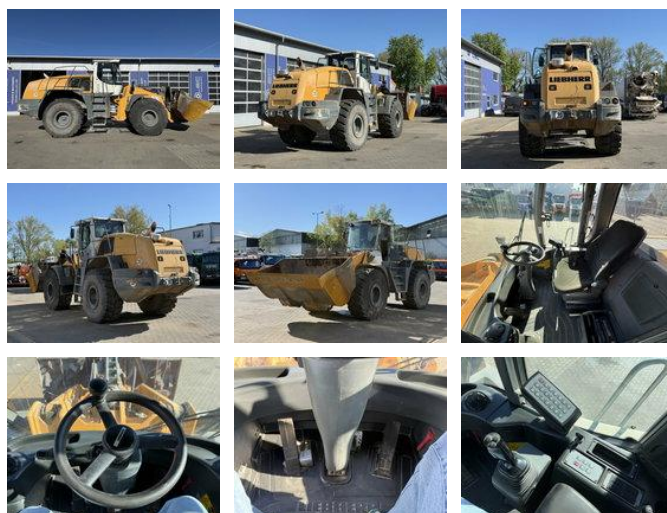

Liebherr L566 Radlader 27 Ton *11.350 h

Algemene kenmerken

Prijs	€ 54.900
Merk	Liebherr
Subcategorie	Wiellader
Bouwjaar	2015
Conditie	Gebruikt
Brandstof	Diesel
Referentie	G400131

Eigenschappen

Ledig gewicht	23.500kg
Laadvermogen	3.500kg
GVW	27.000kg

Liebherr L566 Radlader 27 Ton *11.350 h

Technische specificaties

Aantal assen	2
Asconfiguratie	4x4
Transmissie	Automaat
Aandrijving	wheels
Vermogen	190kw

Omschrijving

= Aanvullende opties en accessoires = - Taxi = Meer informatie = Schade: schadevrij Bedrijfsuren: 11352