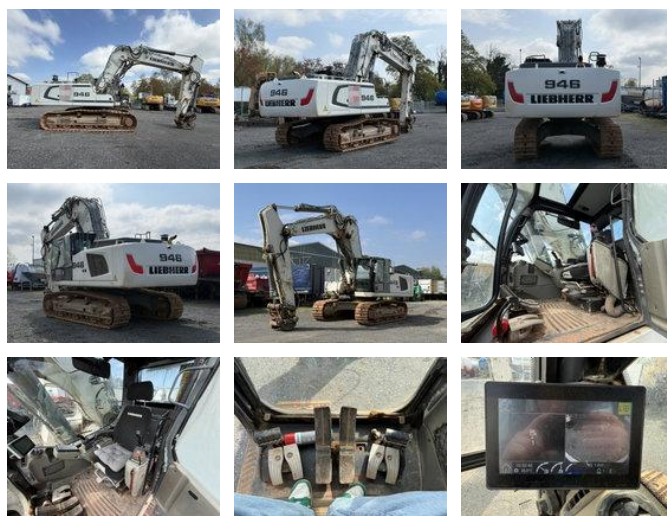

## Liebherr R946 NLC Kettenbagger 45 Tonnen \*4.760 H

### Algemene kenmerken

Prijs	€ 124.900
Merk	Liebherr
Subcategorie	Rupsgraafmachine
Bouwjaar	2018
Datum eerste registratie	01-01-2018
Afgelezen urenstand	4760
Conditie	Gebruikt
Brandstof	Diesel
Referentie	G400132

### Eigenschappen

GVW

45.100kg

# Liebherr R946 NLC Kettenbagger 45 Tonnen \*4.760 H