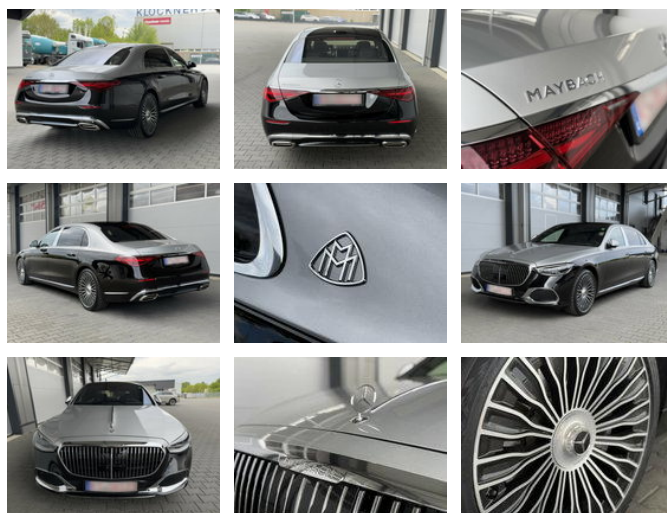

Maybach Mercedes Benz S680 Maybach V12 High-End -Paket

Algemene kenmerken

Prijs	€ 178.000
Merk	Maybach
Subcategorie	Limousine
Tellerstand	11.545km
Bouwjaar	2024
Datum eerste registratie	01-03-2024
Kleur	Zilver
Conditie	Gebruikt
Brandstof	Petrol
Emissieklasse	Euro 6
Referentie	G200312

Eigenschappen

Cilinder inhoud

5.980cc

Maybach Mercedes Benz S680 Maybach V12 High-End -Paket

Technische specificaties

Transmissie	Automaat
Vermogen	450kw

Omschrijving

= Aanvullende opties en accessoires = - Bochtenverlichting - Dagrijverlichting - Elektrische buitenspiegels - Elektrisch verstelbare stoelen - Garantie - Head-up display - Lichtsensor - Mistlampen voor - Multifunctioneel stuurwiel - Niet in gerookt - Parkeerassistent - Parkeersensoren - Parkeersensoren achter - Parkeersensoren voor - Performance handling system - Speakerphone - Start/stopsysteem - Stoelverwarming = Meer informatie = Milieusticker: groen Schade: schadevrij Keuring: 04.2028