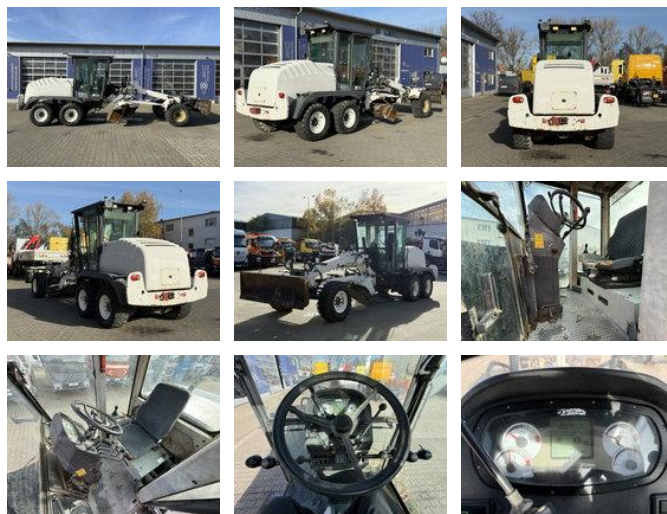

New Holland F106.6A alrrad 6x6 Grader 12 Ton - 10.700 Std

Algemene kenmerken

Prijs € 59.900

Merk New Holland

Subcategorie Grader

Bouwjaar 2009

Conditie Gebruikt

Referentie G300381

Eigenschappen

Ledig gewicht 11.500kg

Laadvermogen 500kg

GVW 12.000kg

New Holland F106.6A alrrad 6x6 Grader 12 Ton - 10.700 Std

Technische specificaties

Aantal assen	3
Asconfiguratie	6x6
Vermogen	95kw

Omschrijving