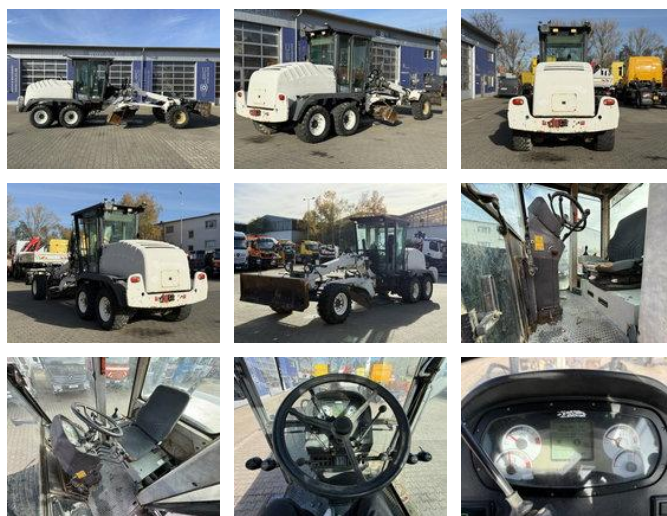

New Holland F106.6A alrrad 6x6 Grader 12 Ton - 10.700 Std

Algemene kenmerken

Prijs € 57.900

Merk New Holland

Subcategorie Grader

Bouwjaar 2009

Conditie Gebruikt

Referentie G300381

Eigenschappen

Ledig gewicht 11.500kg

Laadvermogen 500kg

GVW 12.000kg

New Holland F106.6A alrrad 6x6 Grader 12 Ton - 10.700 Std

Technische specificaties

Aantal assen	3
Asconfiguratie	6x6
Vermogen	95kw

Omschrijving