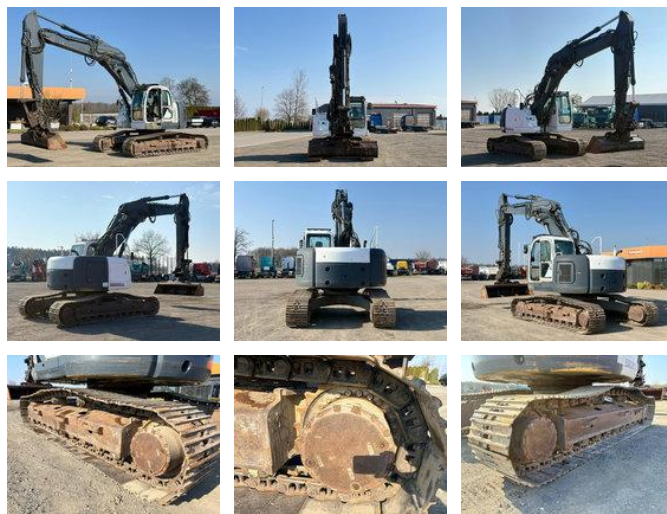

New Holland Kobelco E235SR-1ES

Algemene kenmerken

Prijs	€ 32.900
Merk	New Holland Kobelco
Subcategorie	Rupsgraafmachine
Bouwjaar	2007
Afgelezen urenstand	11659
Conditie	Gebruikt
Referentie	MK300034

Eigenschappen

Ledig gewicht

24.900kg

New Holland Kobelco E235SR-1ES

Technische specificaties

Aandrijving

tracking

Omschrijving

Schade: schadevrij