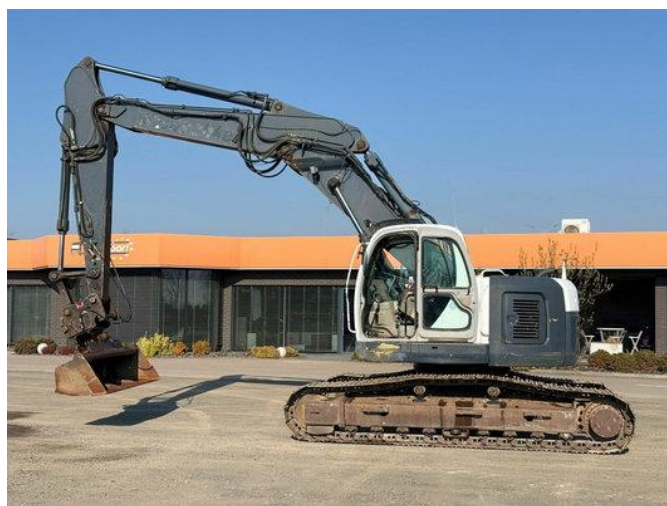

New Holland Kobelco E235SR-1ES

Algemene kenmerken

Prijs	€ 32.900
Merk	New Holland Kobelco
Subcategorie	Rupsgraafmachine
Bouwjaar	2007
Afgelezen urenstand	11659
Conditie	Gebruikt
Referentie	MK300034

Eigenschappen

Ledig gewicht

24.900kg

New Holland Kobelco E235SR-1ES

Technische specificaties

Aandrijving

tracking

Omschrijving

Schade: schadevrij