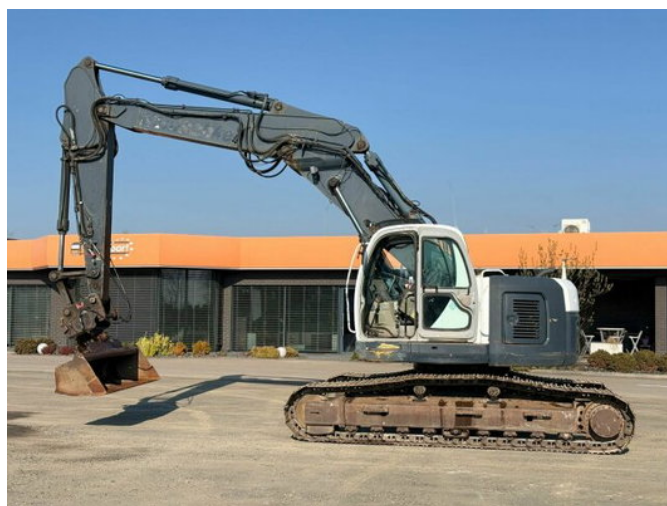

New Holland Kobelco E235SR-1ES

Algemene kenmerken

Prijs	€ 32.900
Merk	New Holland Kobelco
Subcategorie	Rupsgraafmachine
Bouwjaar	2007
Conditie	Gebruikt
Referentie	MK300034

New Holland Kobelco E235SR-1ES

Technische specificaties

Aandrijving

tracking

Omschrijving

Schade: schadevrij Bedrijfsuren: 11659

Accessoires