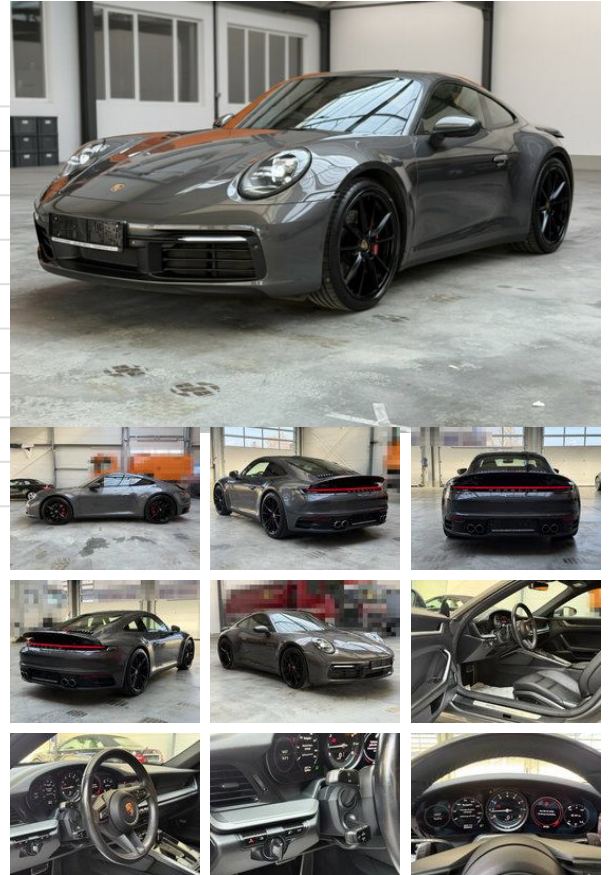

Porsche 911 992 / CARRERA S 3.0

Algemene kenmerken

Prijs	€ 94.900
Merk	Porsche
Model	911
Subcategorie	Coupé
Tellerstand	51.685km
Bouwjaar	2019
Datum eerste registratie	01-05-2019
Conditie	Gebruikt
Brandstof	Petrol
Emissieklasse	Euro 6
Referentie	G160269

Eigenschappen

Cilinder inhoud 2.981cc

Omschrijving

Milieusticker: groen Aantal eigenaren: 1 Schade: schadevrij Keuring: 07.2028

Accessoires

- Automaat

Technische specificaties

Transmissie Automaat

Vermogen 331kw